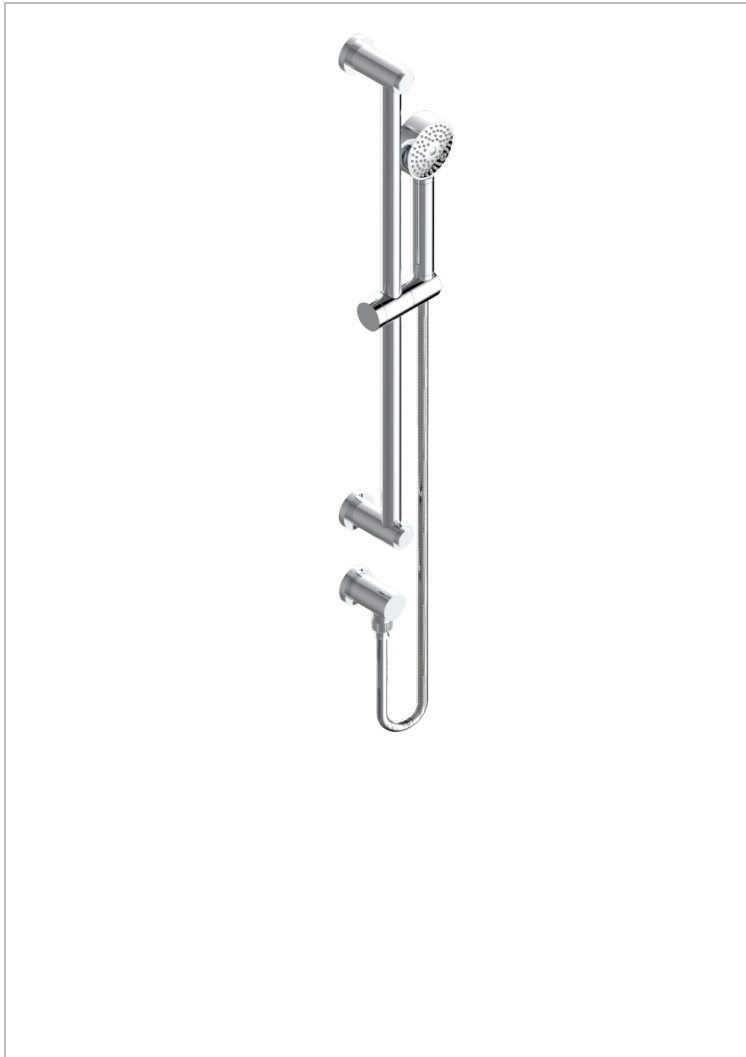

# METAMORPHOSE

G6A-58

Barre de douche avec sortie coudée 1/2", flexible 1m50 et douchette

## CARACTÉRISTIQUES

- Flexible métallique double agrafage 1,5 m
- Douchette en laiton avec tapis Easyclean, réducteur de débit et clapet anti-retour
- Barre de douche et curseur en laiton

## FINITIONS DISPONIBLES

Bronze clair - D01  
Chromé - A02  
Chromé mat - C02  
Doré brillant - F01  
Doré mat - F07  
Nickel brillant - B01

Nickel mat - C01  
Noir mat céramique - D30  
Or pâle - F30  
Or pâle mat - F31  
Pvd blush - H62  
Pvd blush mat - H60

Vieux cuivre rouge mat - H07  
Vieux nickel - H28