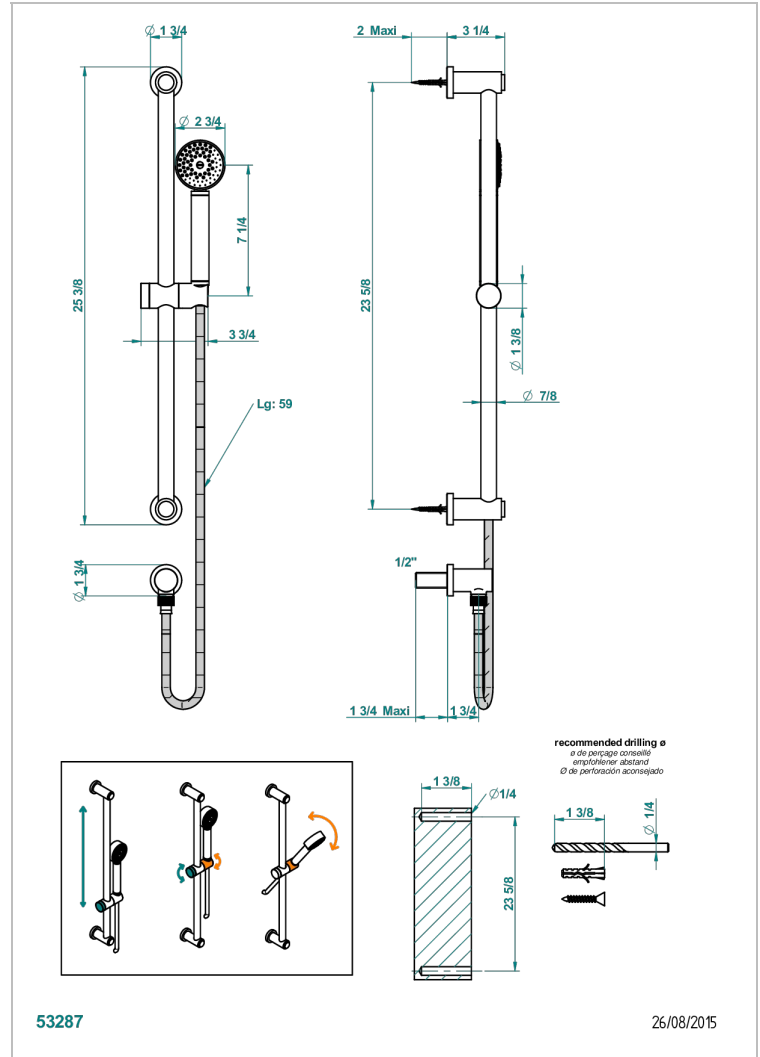

# METAMORPHOSE

G6A-58

Barre de douche avec sortie coudée 1/2", flexible 1m50 et douchette

## CARACTÉRISTIQUES

- Flexible métallique double agrafage 1,5 m
- Douchette en laiton avec tapis Easyclean, réducteur de débit et clapet anti-retour
- Barre de douche et curseur en laiton

## SPÉCIFICATIONS TECHNIQUES

- Recommandé : 3 bars (max. 5 bars) - Advised : 43,5 psi (max. 72 psi)
- 9,5 l/min à 3 bars (2.5 gpm at 43.5 psi)

Vieux cuivre rouge mat - H07  
Vieux nickel - H28