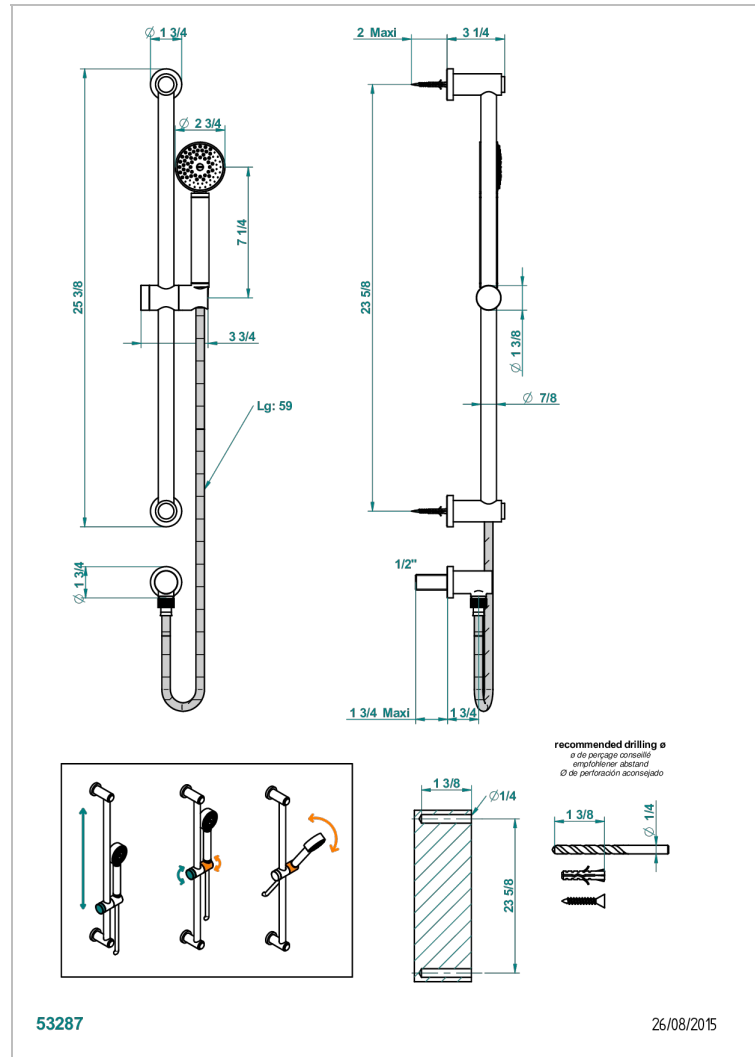

# METAMORPHOSE

G6A-58

Barra mural con toma de agua 1/2", flexo de 1m 50 y teleducha

## CARACTERÍSTICAS

- Métamorphose
- Barra mural con toma de agua 1/2", flexo de 1m 50 y teleducha

## ESPECIFICACIONES TÉCNICAS

- Recommandé : 3 bars (max. 5 bars) - Advised : 43,5 psi (max. 72 psi)
- 9,5 l/min à 3 bars (2.5 gpm at 43.5 psi)