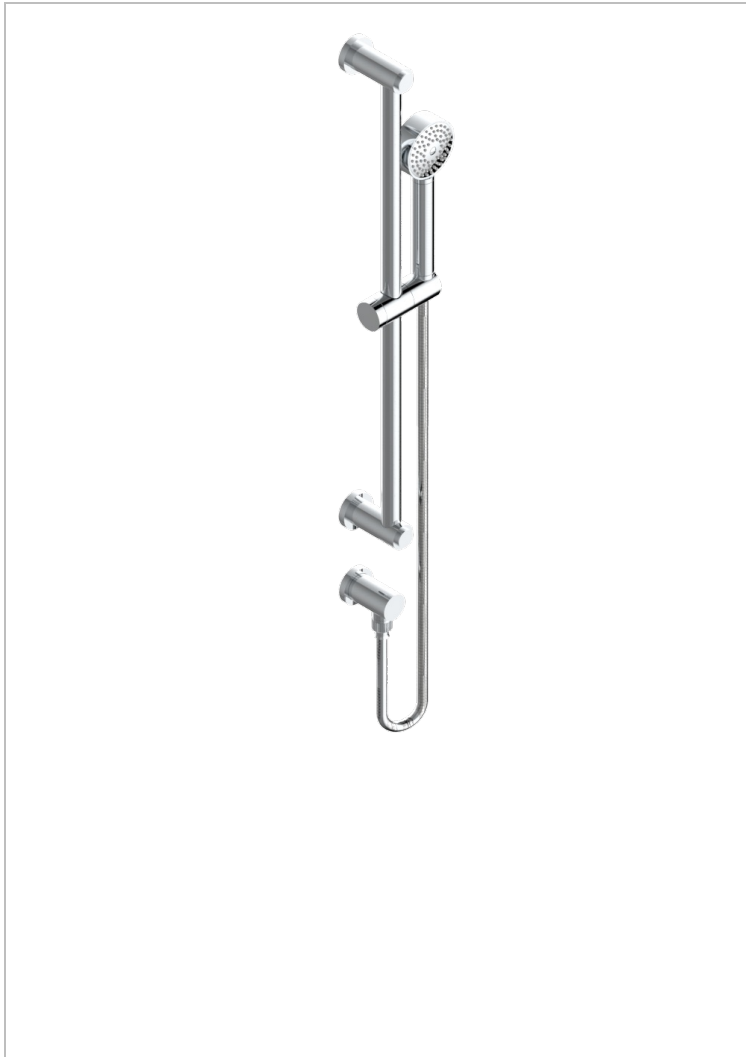

METAMORPHOSE

G6A-58

Душ ручной стильный встраиваемый в стену, 60 см штанга, шланг, крючок и патрубков для душа

THG[®]
PARIS

ХАРАКТЕРИСТИКИ

- Metamorphose
- Душ ручной стильный встраиваемый в стену, 60 см штанга, шланг, крючок и патрубков для душа

ТЕХНИЧЕСКИЕ ХАРАКТЕРИСТИКИ

- Recommandé : 3 bars (max. 5 bars) - Advised : 43,5 psi (max. 72 psi)
- 9,5 l/min à 3 bars (2.5 gpm at 43.5 psi)

ДОСТУПНЫЕ ВАРИАНТЫ ПОКРЫТИЙ

Black ceram - D30
Blush PVD - H62
Graphite PVD - H64
Matt Umber PVD - H67
Matt blush PVD - H60
Matt graphite PVD - H65

Umber PVD - H66
Бронза - D01
Золото - F01
Матовая красная старинная медь - H07
Матовое золото - F07
Матовое светлое золото - F31

Матовый никель - C01
Матовый хром - C02
Никель - B01
Покрытие PVD бронза - F33
Покрытие PVD золотистый цвет - H52
Покрытие PVD латунь - H49

Покрытие PVD матовая бронза - F34
Покрытие PVD матовая латунь - H50
Покрытие PVD матовый золотистый - H53
Покрытие PVD матовый никель - H56
Покрытие PVD никель - H55
Светлое золото - F30

Состаренный никель - H28
Хром - A02