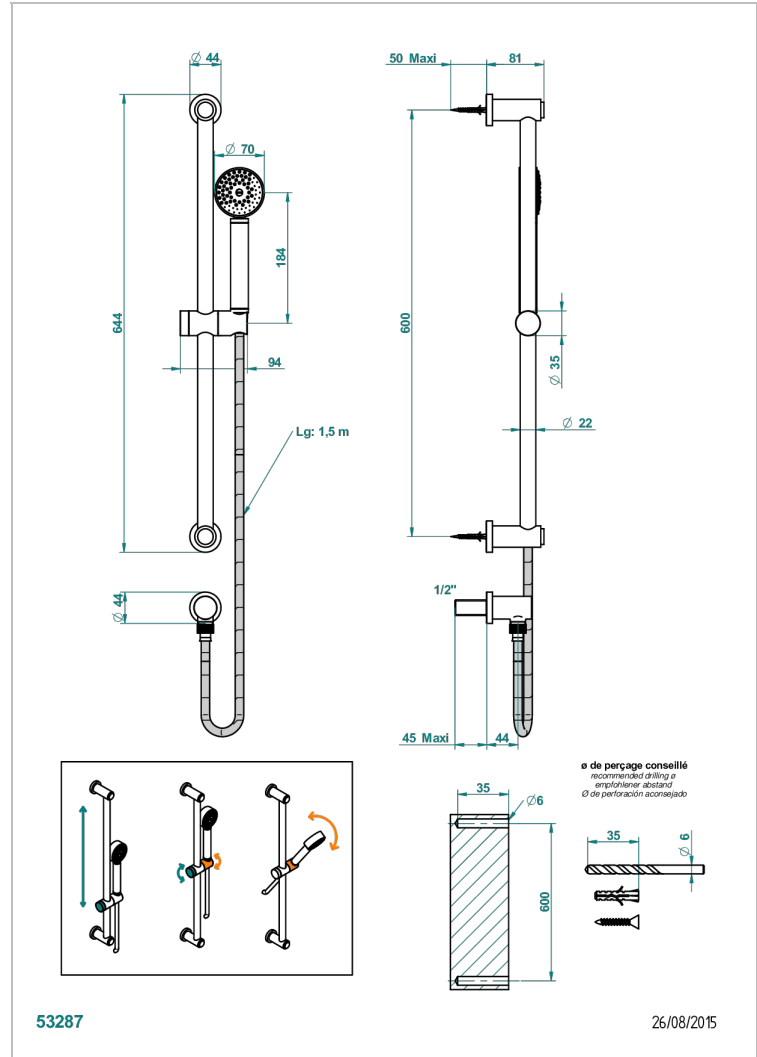

METAMORPHOSE

G6A-58

Душ ручной стильный встраиваемый в стену, 60 см штанга, шланг, крючок и патрубков для душа

THG[®]
PARIS

ХАРАКТЕРИСТИКИ

- Metamorphose
- Душ ручной стильный встраиваемый в стену, 60 см штанга, шланг, крючок и патрубков для душа

ТЕХНИЧЕСКИЕ ХАРАКТЕРИСТИКИ

- Recommandé : 3 bars (max. 5 bars) - Advised : 43,5 psi (max. 72 psi)
- 9,5 l/min à 3 bars (2.5 gpm at 43.5 psi)

ДОСТУПНЫЕ ВАРИАНТЫ ПОКРЫТИЙ

Black ceram - D30
Blush PVD - H62
Graphite PVD - H64
Matt Umber PVD - H67
Matt blush PVD - H60
Matt graphite PVD - H65

Umber PVD - H66
Бронза - D01
Золото - F01
Матовая красная старинная медь - H07
Матовое золото - F07
Матовое светлое золото - F31

Матовый никель - C01
Матовый хром - C02
Никель - B01
Покрытие PVD бронза - F33
Покрытие PVD золотистый цвет - H52
Покрытие PVD латунь - H49