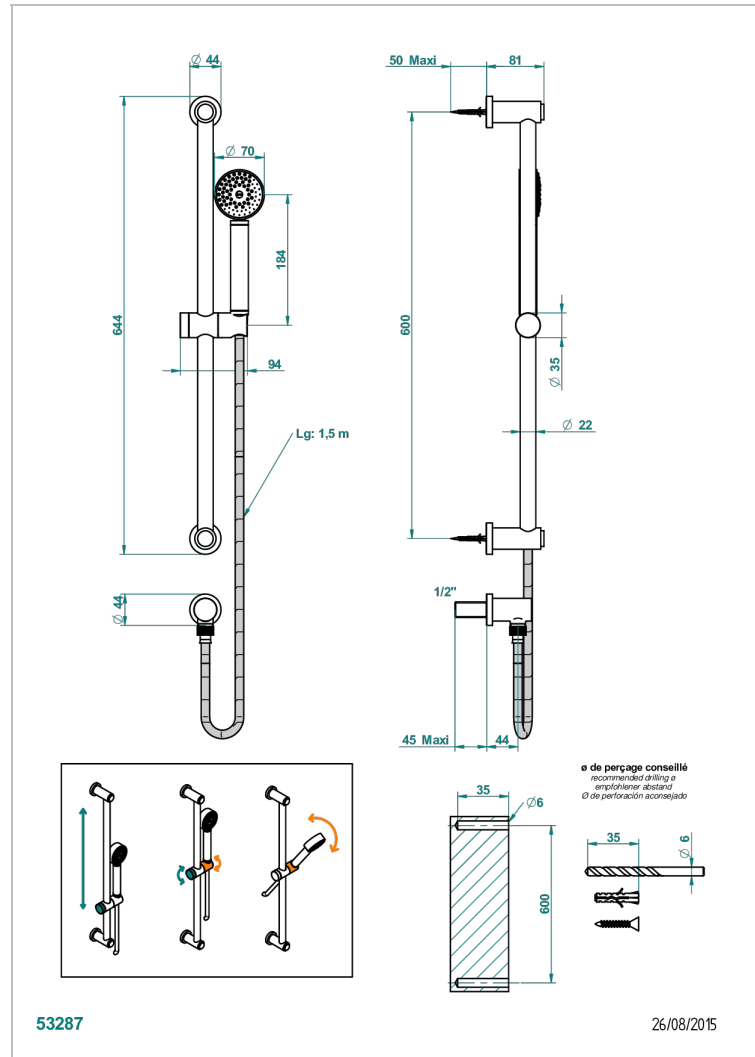

# METAMORPHOSE

G6A-58

Barre de douche avec sortie coudée 1/2", flexible 1m50 et douchette

## CARACTÉRISTIQUES

- Flexible métallique double agrafage 1,5 m
- Douchette en laiton avec tapis Easyclean, réducteur de débit et clapet anti-retour
- Barre de douche et curseur en laiton

Vieux cuivre rouge mat - H07  
Vieux nickel - H28