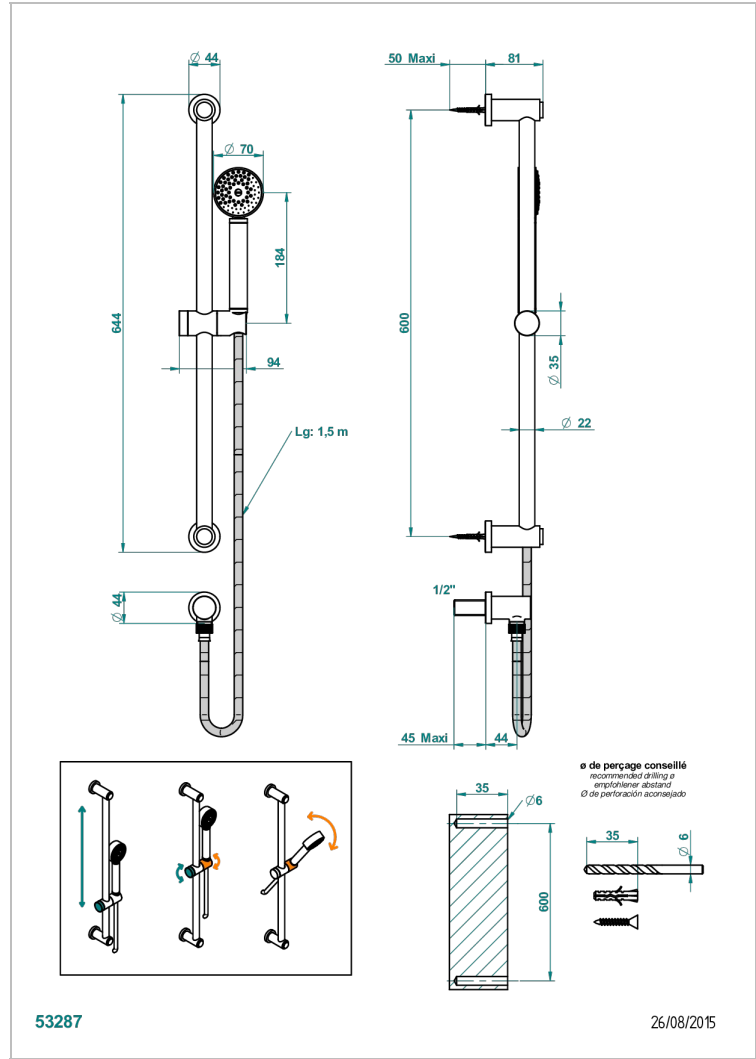

METAMORPHOSE

G6A-58

60厘米淋浴杆, 1/2"弯管, 1.5米软管和花洒

THG[®]
PARIS

特色

- Métamorphose
- 60厘米淋浴杆, 1/2"弯管, 1.5米软管和花洒

技术特征

- Recommandé : 3 bars (max. 5 bars) - Advised : 43,5 psi (max. 72 psi)
- 9,5 l/min à 3 bars (2.5 gpm at 43.5 psi)

可选饰面

Black ceram - D30
Blush PVD - H62
Graphite PVD - H64
Matt Umber PVD - H67
Matt blush PVD - H60
Matt graphite PVD - H65

PVD哑光棕铜 - F34
PVD哑光金 - H53
PVD哑光铜 - H50
PVD哑光镍 - H56
PVD抛光铜 - H49
PVD棕铜 - F33

PVD金色 - H52
PVD镍 - H55
Umber PVD - H66
哑光复古铜 - H07
哑光浅金 - F31
哑光金 - F07

哑光铬 - C02
哑光镍 - C01
复古镍 - H28
抛光金 (24K金) - F01
抛光铬 - A02
抛光镍 - B01

浅金 - F30
漆面铜 - D01