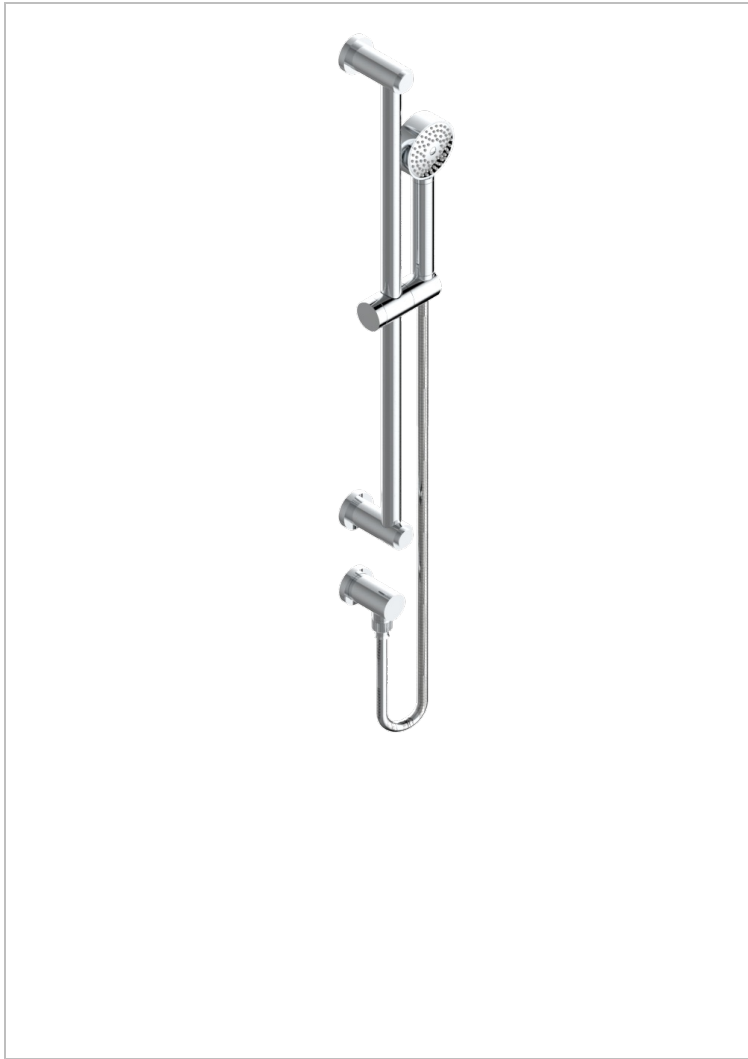

METAMORPHOSE

G6A-58

60厘米淋浴杆, 1/2"弯管, 1.5米软管和花洒

THG[®]
PARIS

特色

- Métamorphose
- 60厘米淋浴杆, 1/2"弯管, 1.5米软管和花洒

技术特征

- Recommandé : 3 bars (max. 5 bars) - Advised : 43,5 psi (max. 72 psi)
- 9,5 l/min à 3 bars (2.5 gpm at 43.5 psi)

可选饰面

Black ceram - D30
Blush PVD - H62
Graphite PVD - H64
Matt Umber PVD - H67
Matt blush PVD - H60
Matt graphite PVD - H65

PVD哑光棕铜 - F34
PVD哑光金 - H53
PVD哑光铜 - H50
PVD哑光镍 - H56
PVD抛光铜 - H49
PVD棕铜 - F33

PVD金色 - H52
PVD镍 - H55
Umber PVD - H66
哑光复古铜 - H07
哑光浅金 - F31
哑光金 - F07

哑光铬 - C02
哑光镍 - C01
复古镍 - H28
抛光金 (24K金) - F01
抛光铬 - A02
抛光镍 - B01

浅金 - F30
漆面铜 - D01