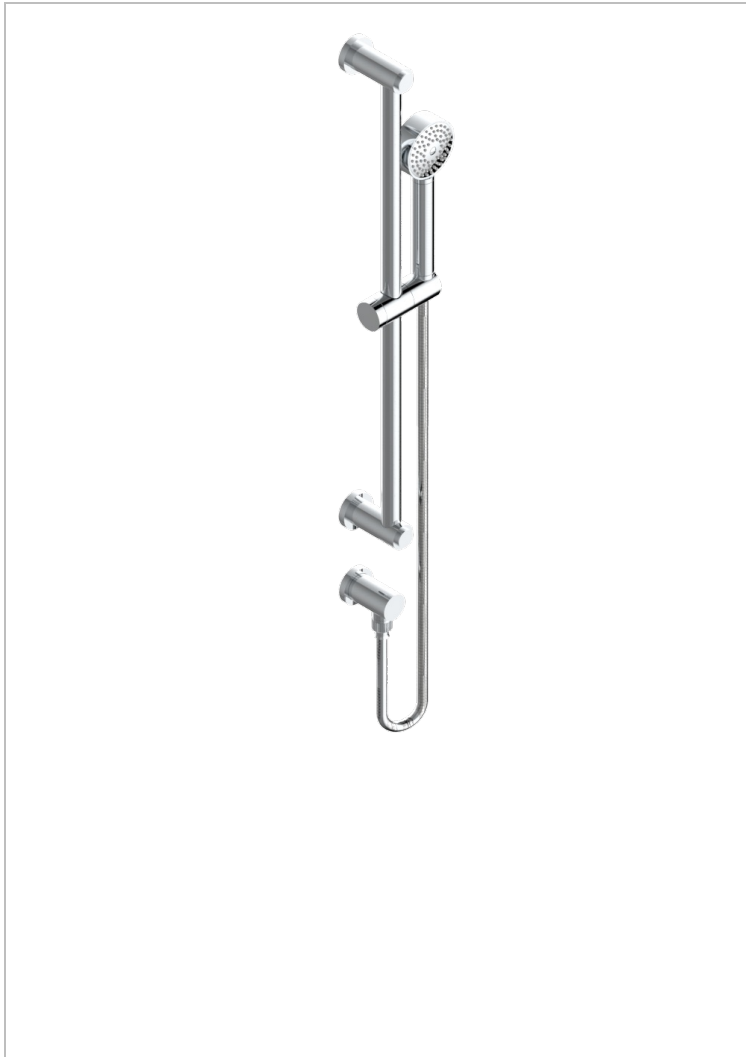

METAMORPHOSE

G6A-58

Barre de douche avec sortie coudée 1/2", flexible 1m50 et douchette

CARACTÉRISTIQUES

- Flexible métallique double agrafage 1,5 m
- Douchette en laiton avec tapis Easyclean, réducteur de débit et clapet anti-retour
- Barre de douche et curseur en laiton

SPÉCIFICATIONS TECHNIQUES

- Recommandé : 3 bars (max. 5 bars) - Advised : 43,5 psi (max. 72 psi)
- 9,5 l/min à 3 bars (2.5 gpm at 43.5 psi)

FINITIONS DISPONIBLES

Bronze clair - D01
Chromé - A02
Chromé mat - C02
Doré brillant - F01
Doré mat - F07
Nickel brillant - B01

Nickel mat - C01
Noir mat céramique - D30
Or pâle - F30
Or pâle mat - F31
Pvd blush - H62
Pvd blush mat - H60

Pvd couleur bronze brown - F33
Pvd couleur bronze brown - mat - F34
Pvd couleur doré - H52
Pvd couleur doré mat - H53
Pvd couleur laiton - H49
Pvd couleur laiton mat - H50

Pvd couleur nickel - H55
Pvd couleur nickel mat - H56
Pvd graphite - H64
Pvd graphite mat - H65
Pvd umber - H66
Pvd umber mat - H67

Vieux cuivre rouge mat - H07
Vieux nickel - H28