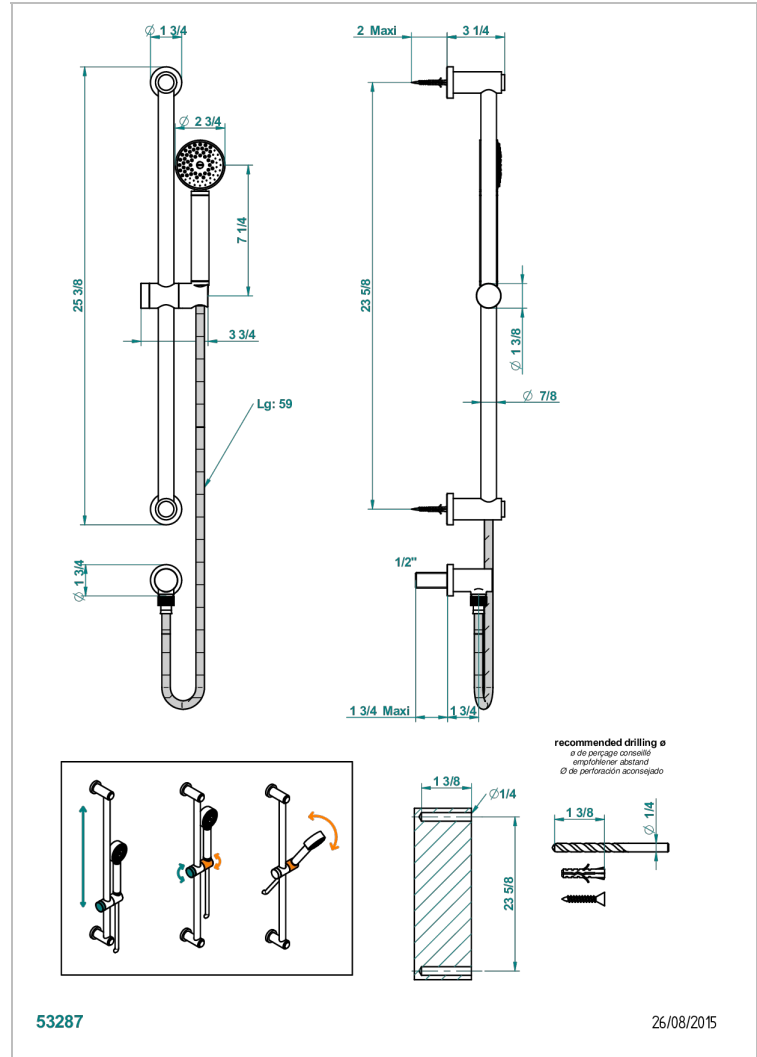

METAMORPHOSE

G6A-58

Barre de douche avec sortie coudée 1/2", flexible 1m50 et douchette

CARACTÉRISTIQUES

- Flexible métallique double agrafage 1,5 m
- Douchette en laiton avec tapis Easyclean, réducteur de débit et clapet anti-retour
- Barre de douche et curseur en laiton

SPÉCIFICATIONS TECHNIQUES

- Recommandé : 3 bars (max. 5 bars) - Advised : 43,5 psi (max. 72 psi)
- 9,5 l/min à 3 bars (2.5 gpm at 43.5 psi)

FINITIONS DISPONIBLES

Bronze clair - D01
Chromé - A02
Chromé mat - C02
Doré brillant - F01
Doré mat - F07
Nickel brillant - B01

Nickel mat - C01
Noir mat céramique - D30
Or pâle - F30
Or pâle mat - F31
Pvd blush - H62
Pvd blush mat - H60

Pvd couleur bronze brown - F33
Pvd couleur bronze brown - mat - F34
Pvd couleur doré - H52
Pvd couleur doré mat - H53
Pvd couleur laiton - H49
Pvd couleur laiton mat - H50

Pvd couleur nickel - H55
Pvd couleur nickel mat - H56
Pvd graphite - H64
Pvd graphite mat - H65
Pvd umber - H66
Pvd umber mat - H67

Vieux cuivre rouge mat - H07
Vieux nickel - H28