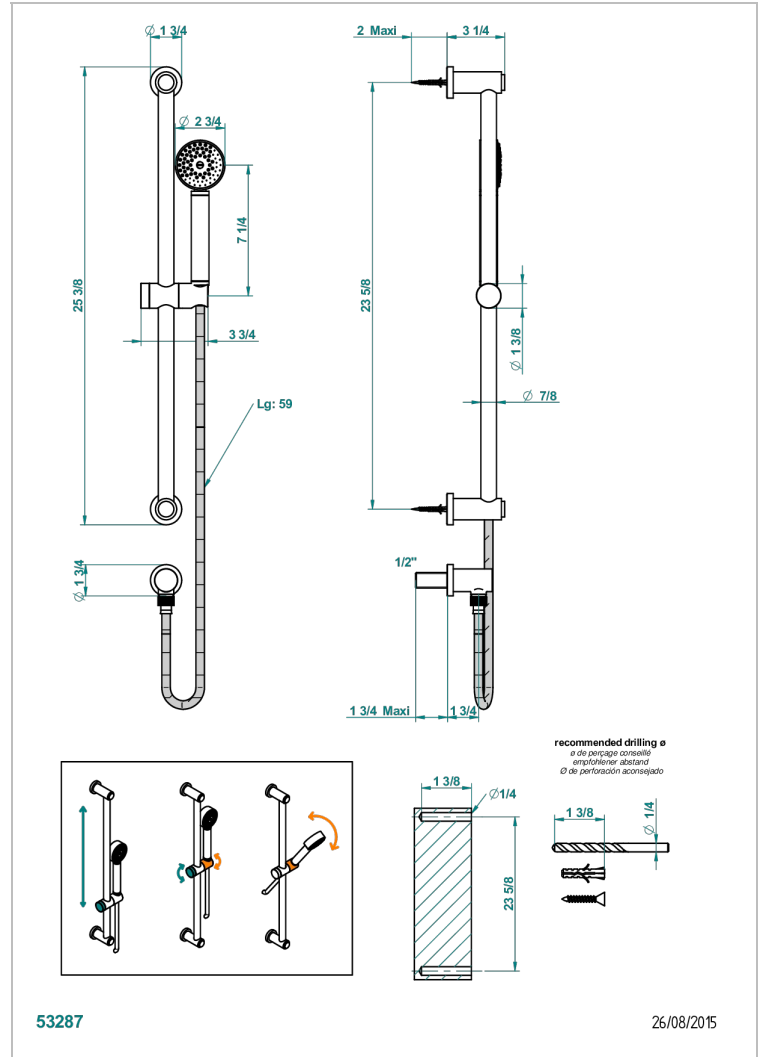

METAMORPHOSE

G6A-58

60厘米淋浴杆, 1/2"弯管, 1.5米软管和花洒

特色

- Métamorphose
- 60厘米淋浴杆, 1/2"弯管, 1.5米软管和花洒

技术特征

- Recommandé : 3 bars (max. 5 bars) - Advised : 43,5 psi (max. 72 psi)
- 9,5 l/min à 3 bars (2.5 gpm at 43.5 psi)

可选饰面

Black ceram - D30
Blush PVD - H62
Graphite PVD - H64
Matt Umber PVD - H67
Matt blush PVD - H60
Matt graphite PVD - H65

PVD哑光棕铜 - F34
PVD哑光金 - H53
PVD哑光铜 - H50
PVD哑光镍 - H56
PVD抛光铜 - H49
PVD棕铜 - F33

PVD金色 - H52
PVD镍 - H55
Umber PVD - H66
哑光复古铜 - H07
哑光浅金 - F31
哑光金 - F07

哑光铬 - C02
哑光镍 - C01
复古镍 - H28
抛光金 (24K金) - F01
抛光铬 - A02
抛光镍 - B01

浅金 - F30
漆面铜 - D01