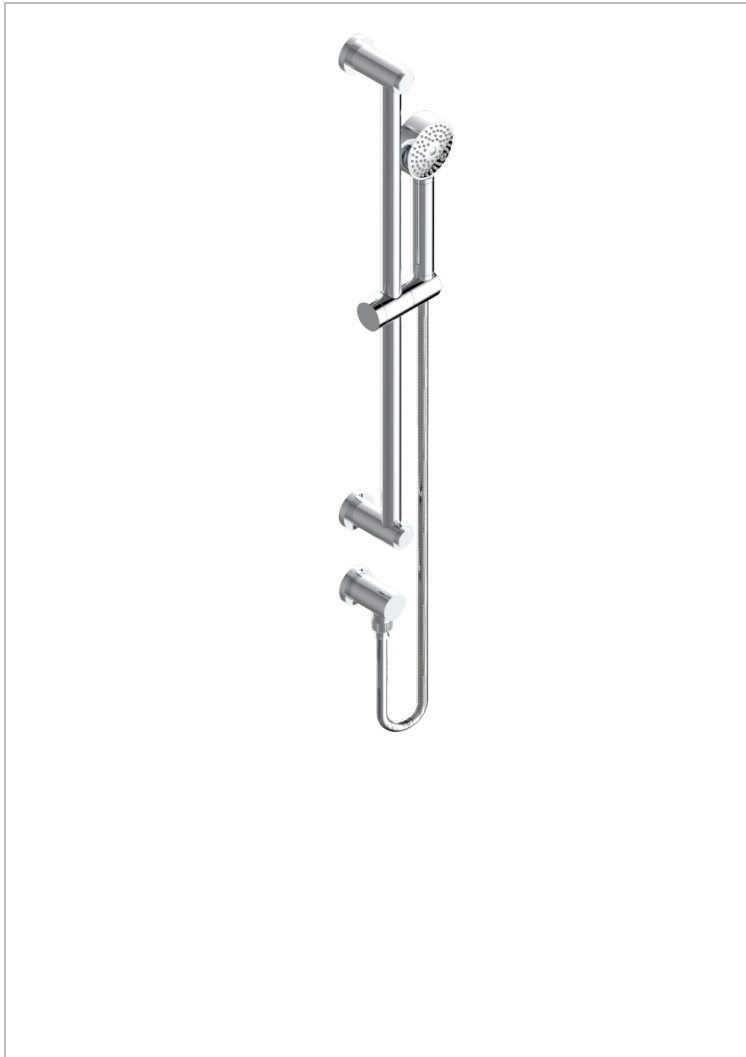

METAMORPHOSE

G6A-58

60厘米淋浴杆, 1/2"弯管, 1.5米软管和花洒

特色

- Métamorphose
- 60厘米淋浴杆, 1/2"弯管, 1.5米软管和花洒

技术特征

- Recommandé : 3 bars (max. 5 bars) - Advised : 43,5 psi (max. 72 psi)
- 9,5 l/min à 3 bars (2.5 gpm at 43.5 psi)

可选饰面

Black ceram - D30
Blush PVD - H62
Graphite PVD - H64
Matt Umber PVD - H67
Matt blush PVD - H60
Matt graphite PVD - H65

PVD哑光棕铜 - F34
PVD哑光金 - H53
PVD哑光铜 - H50
PVD哑光镍 - H56
PVD抛光铜 - H49
PVD棕铜 - F33

PVD金色 - H52
PVD镍 - H55
Umber PVD - H66
哑光复古铜 - H07
哑光浅金 - F31
哑光金 - F07

哑光铬 - C02
哑光镍 - C01
复古镍 - H28
抛光金 (24K金) - F01
抛光铬 - A02
抛光镍 - B01

浅金 - F30
漆面铜 - D01