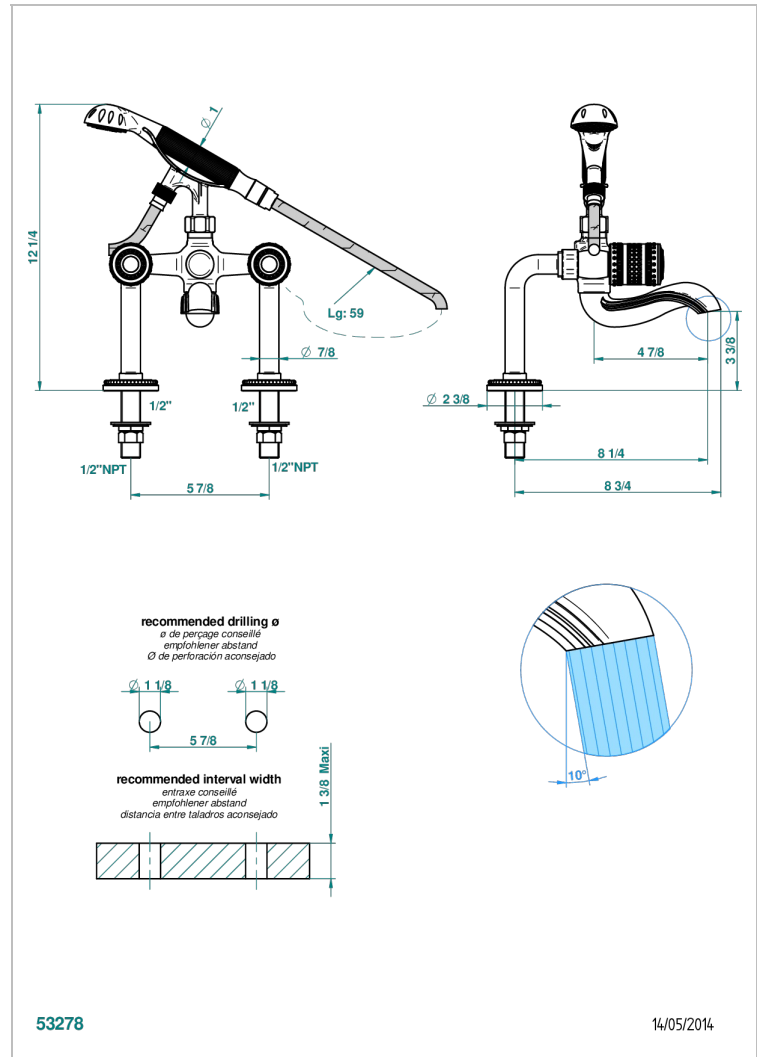

# MONTE CARLO PORCELAINE OR

U8B-13G/US

Mélangeur bain douche sur gorge 1/2" avec flexible et douchette, standard américain

THG<sup>®</sup>  
PARIS

## CARACTÉRISTIQUES

- Pour montage bord de baignoire ou sur gorge
- Livré avec une paire de colonettes
- Têtes à disques céramique 1/2" 1/4 tour
- Bec à écoulement libre
- Entraxe 150 mm
- Inverseur automatique
- Flexible métallique 1,5 m double agrafage
- Douchette en laiton avec tapis Easyclean, réducteur de débit et clapet anti-retour
- Raccordements aux standards US
- ASME : ASME A112.18.1-2011/CSA B125.1-11

Vieux nickel - H28

## SPÉCIFICATIONS TECHNIQUES

- Recommandé : 3 bars (max. 5 bars) - Advised : 43,5 psi (max. 72 psi)
- Bec : 75 l/min à 3 bars - Douchette : 9,5 l/min à 3 bars
- Spout : 19,8 gpm at 43.5 psi - Handshower : 2.5 gpm at 43.5 psi