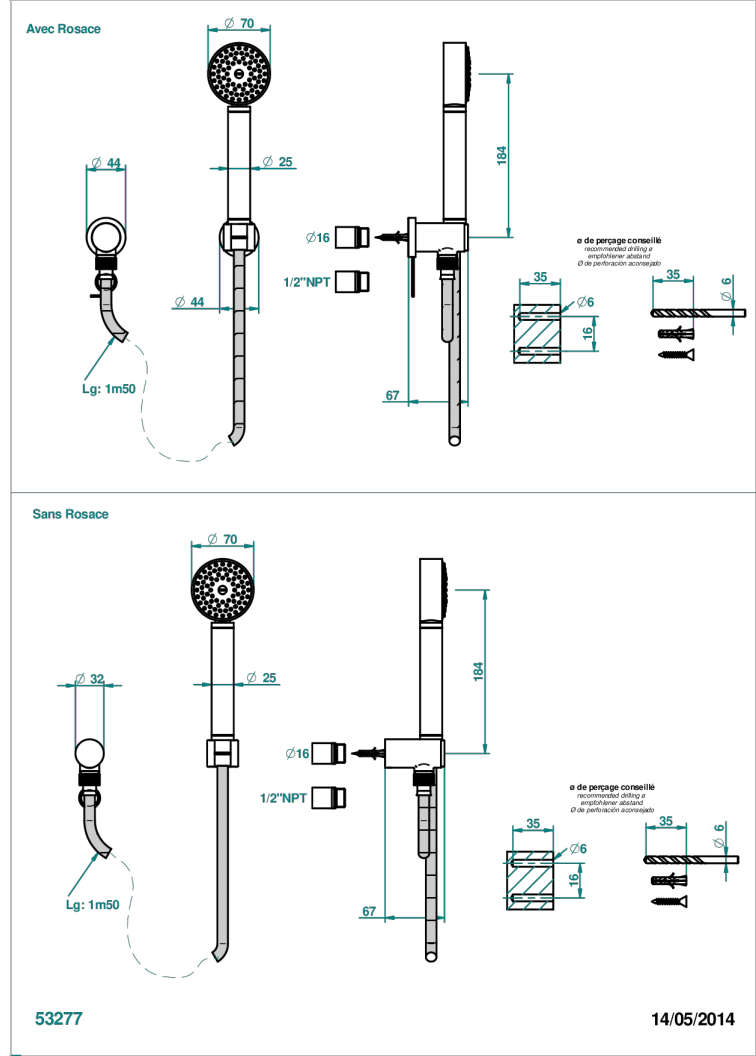

# METAMORPHOSE CERAMIQUE BLANCHE

G6E-52/US

Sortie coudée 1/2", crochet fixe, flexible 1m50 et douchette standard américain

## CARACTÉRISTIQUES

- Flexible métallique double agrafage 1,5 m
- Douchette en laiton avec tapis Easyclean, réducteur de débit et clapet anti-retour
- Raccordement aux standards US

## SPECIFICATIONS TECHNIQUES

- Recommandé : 3 bars (max. 5 bars) - Advised : 43,5 psi (max. 72 psi)
- 9,5 l/min à 3 bars (2.5 gpm at 43.5 psi)

Vieux cuivre rouge mat - H07  
Vieux nickel - H28