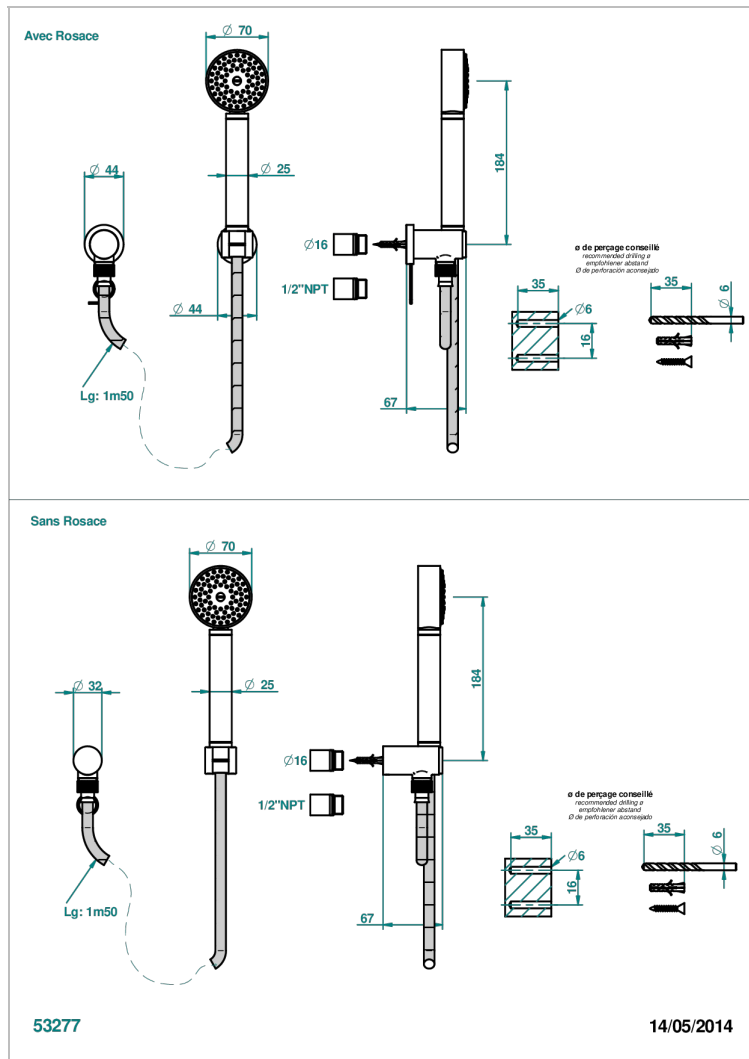

METAMORPHOSE, CERAMICA BLANCA

G6E-52/US

Hand handle shower with bracket and elbow

CARACTERÍSTICAS

- Métamorphose, ceràmica blanca
- Hand handle shower with bracket and elbow

ESPECIFICACIONES TÉCNICAS

- Recommandé : 3 bars (max. 5 bars) - Advised : 43,5 psi (max. 72 psi)
- 9,5 l/min à 3 bars (2.5 gpm at 43.5 psi)

ACABADOS DISPONIBLES

Bronce claro - D01
Ceràmica negra mate - D30
Cobre viejo mate - H07
Cromo - A02
Cromo mate - C02
Dorado - F01

Dorado mate - F07
Dorado pàlido - F30
Dorado pàlido mate (sin barniz) - F31
Niquel - B01
Niquel mate - C01
Niquel viejo - H28

Pvd umber - H66
Pvd umber mate - H67