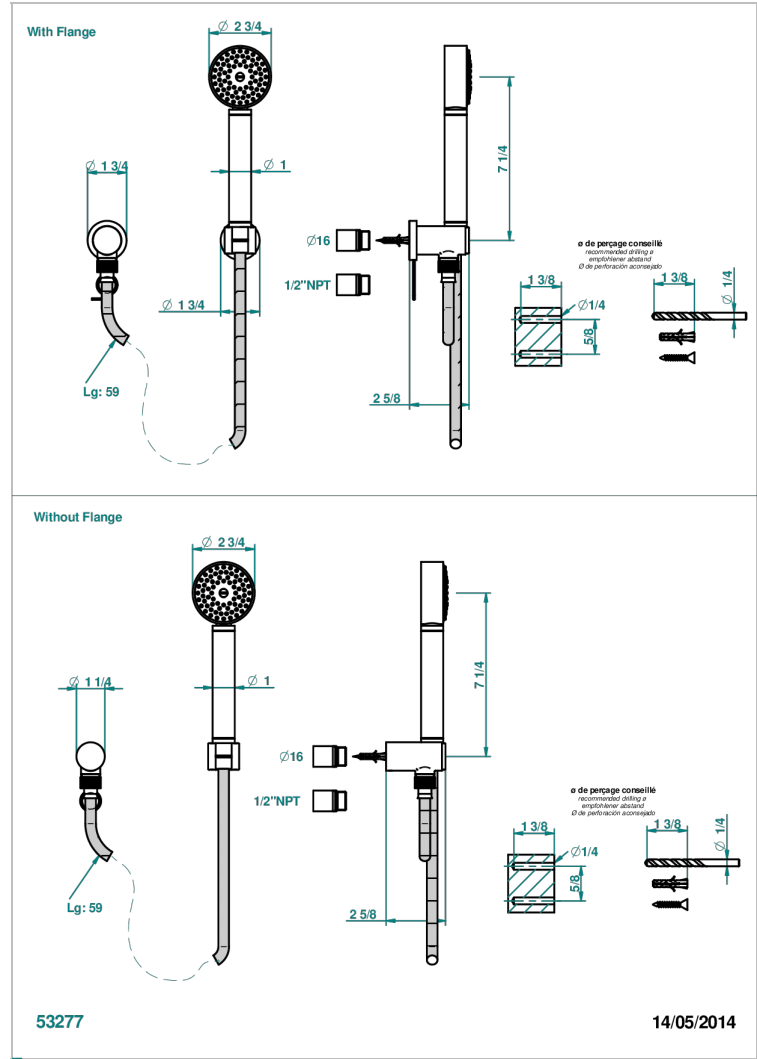

# METAMORPHOSE, CERAMICA BLANCA

G6E-52/US

Hand handle shower with bracket and elbow

## CARACTERÍSTICAS

- Métamorphose, ceràmica blanca
- Hand handle shower with bracket and elbow

## ESPECIFICACIONES TÉCNICAS

- Recommandé : 3 bars (max. 5 bars) - Advised : 43,5 psi (max. 72 psi)
- 9,5 l/min à 3 bars (2.5 gpm at 43.5 psi)