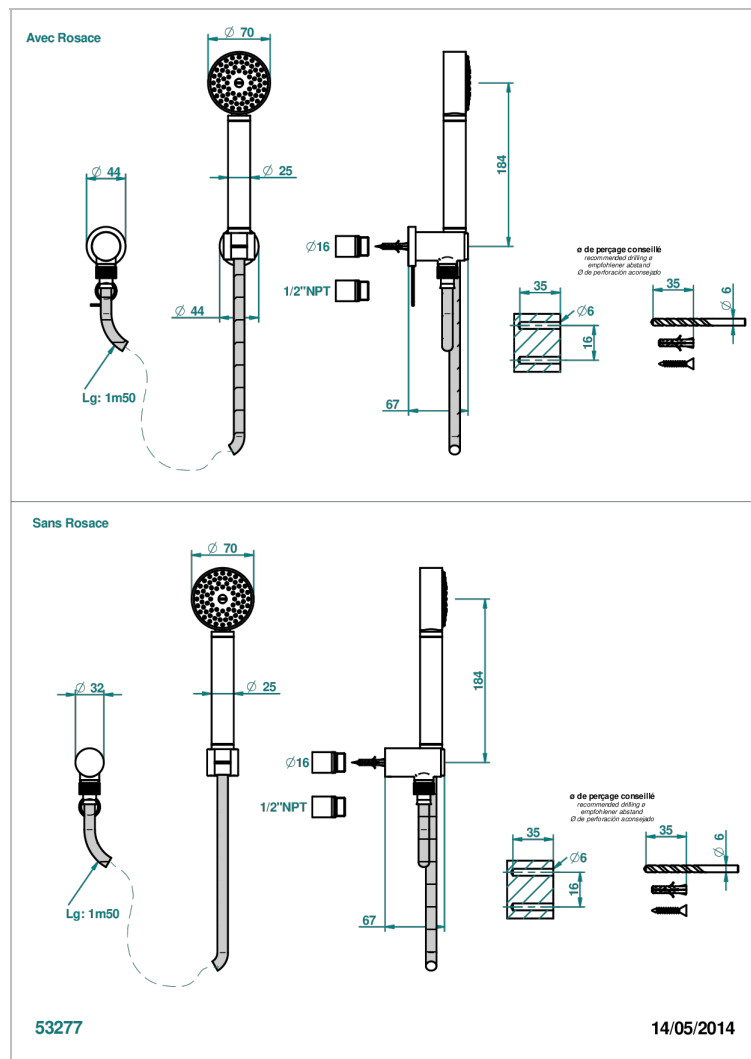

# METAMORPHOSE CERAMIQUE NOIRE

G6D-52/US

Sortie coudée 1/2", crochet fixe, flexible 1m50 et douchette standard américain

## CARACTÉRISTIQUES

- Flexible métallique double agrafage 1,5 m
- Douchette en laiton avec tapis Easyclean, réducteur de débit et clapet anti-retour
- Raccordement aux standards US

## SPECIFICATIONS TECHNIQUES

- Recommandé : 3 bars (max. 5 bars) - Advised : 43,5 psi (max. 72 psi)
- 9,5 l/min à 3 bars (2.5 gpm at 43.5 psi)

Vieux cuivre rouge mat - H07  
Vieux nickel - H28