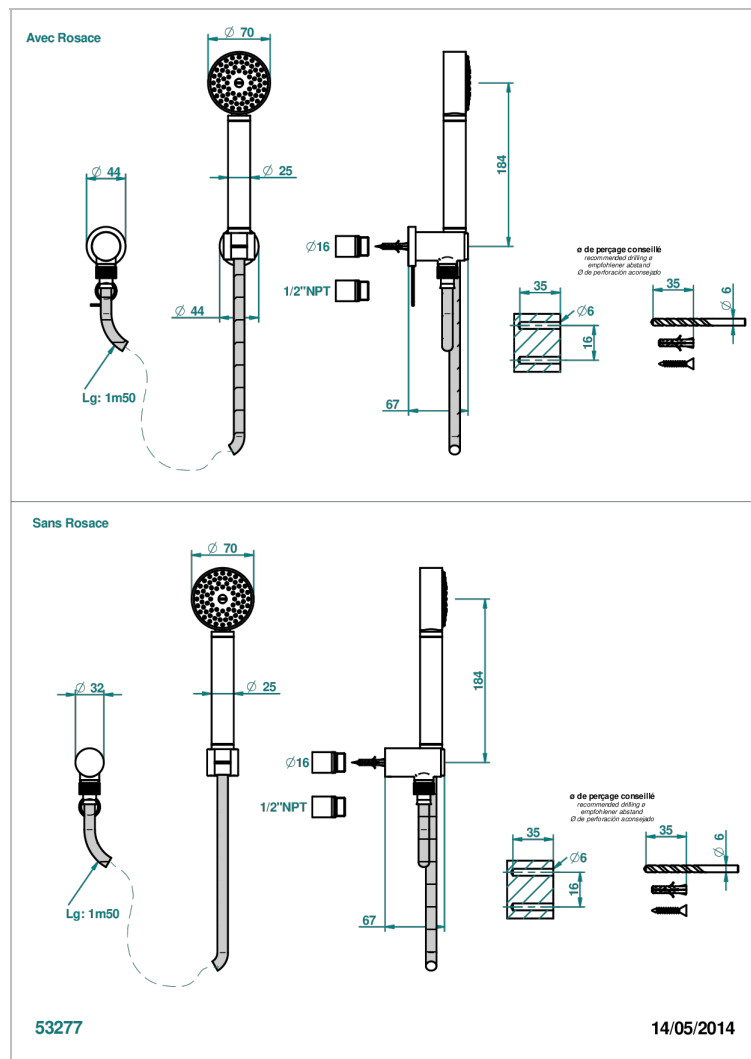

# METAMORPHOSE, CERAMICA NEGRA

THG<sup>®</sup>  
PARIS

G6D-52/US

Hand handle shower with bracket and elbow

## CARACTERÍSTICAS

- Métamorphose, cerámica negra
- Hand handle shower with bracket and elbow

## ESPECIFICACIONES TÉCNICAS

- Recommandé : 3 bars (max. 5 bars) - Advised : 43,5 psi (max. 72 psi)
- 9,5 l/min à 3 bars (2.5 gpm at 43.5 psi)