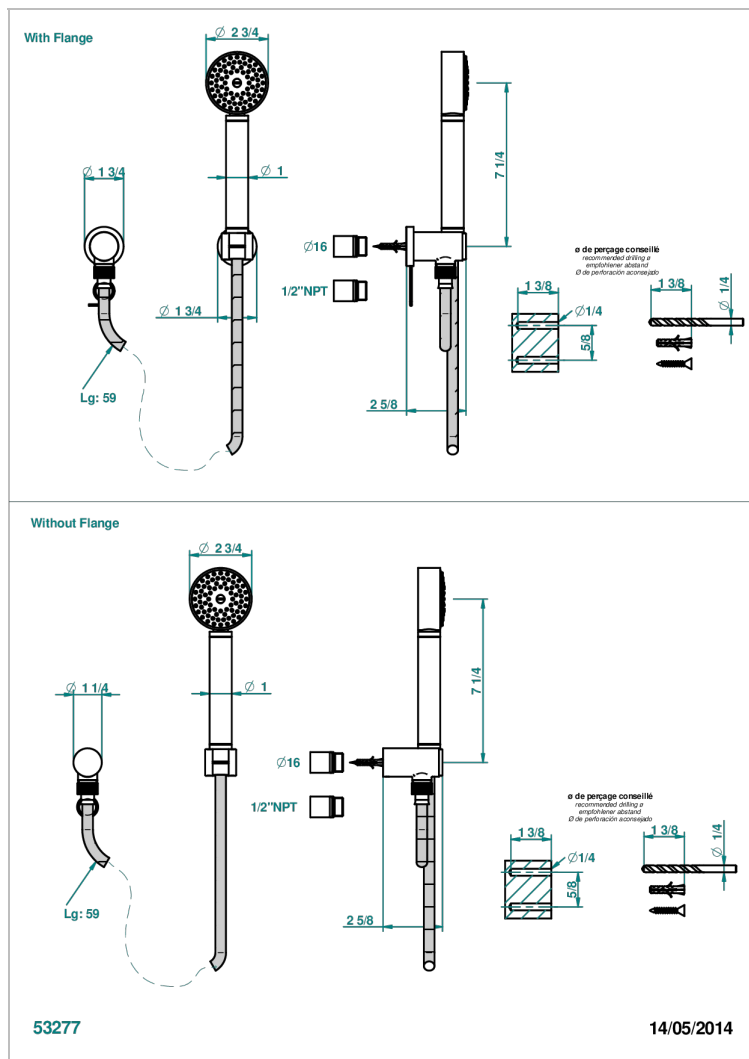

METAMORPHOSE CERAMIQUE NOIRE

G6D-52/US

Sortie coudée 1/2", crochet fixe, flexible 1m50 et douchette standard américain

CARACTÉRISTIQUES

- Flexible métallique double agrafage 1,5 m
- Douchette en laiton avec tapis Easyclean, réducteur de débit et clapet anti-retour
- Raccordement aux standards US

SPECIFICATIONS TECHNIQUES

- Recommandé : 3 bars (max. 5 bars) - Advised : 43,5 psi (max. 72 psi)
- 9,5 l/min à 3 bars (2.5 gpm at 43.5 psi)

FINITIONS DISPONIBLES

Bronze clair - D01
Chromé - A02
Chromé mat - C02
Doré brillant - F01
Doré mat - F07
Nickel brillant - B01