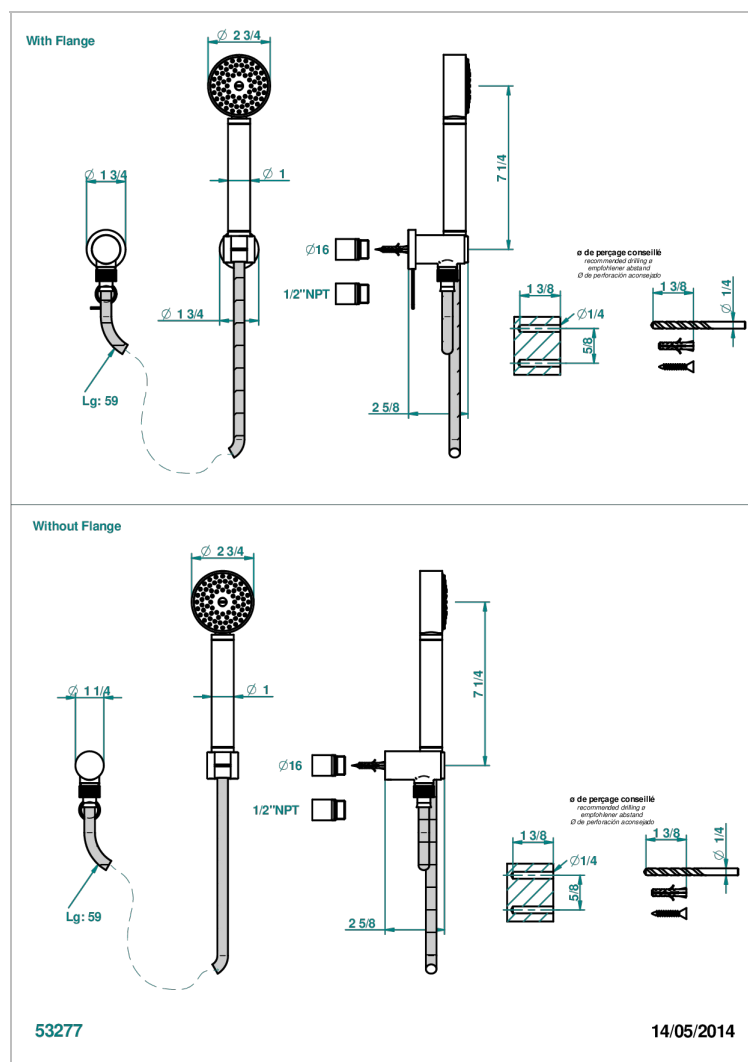

METAMORPHOSE, CERAMICA NEGRA

G6D-52/US

Hand handle shower with bracket and elbow

CARACTERÍSTICAS

- Métamorphose, ceràmica negra
- Hand handle shower with bracket and elbow

ESPECIFICACIONES TÉCNICAS

- Recommandé : 3 bars (max. 5 bars) - Advised : 43,5 psi (max. 72 psi)
- 9,5 l/min à 3 bars (2.5 gpm at 43.5 psi)

Pvd umber - H66
Pvd umber mate - H67