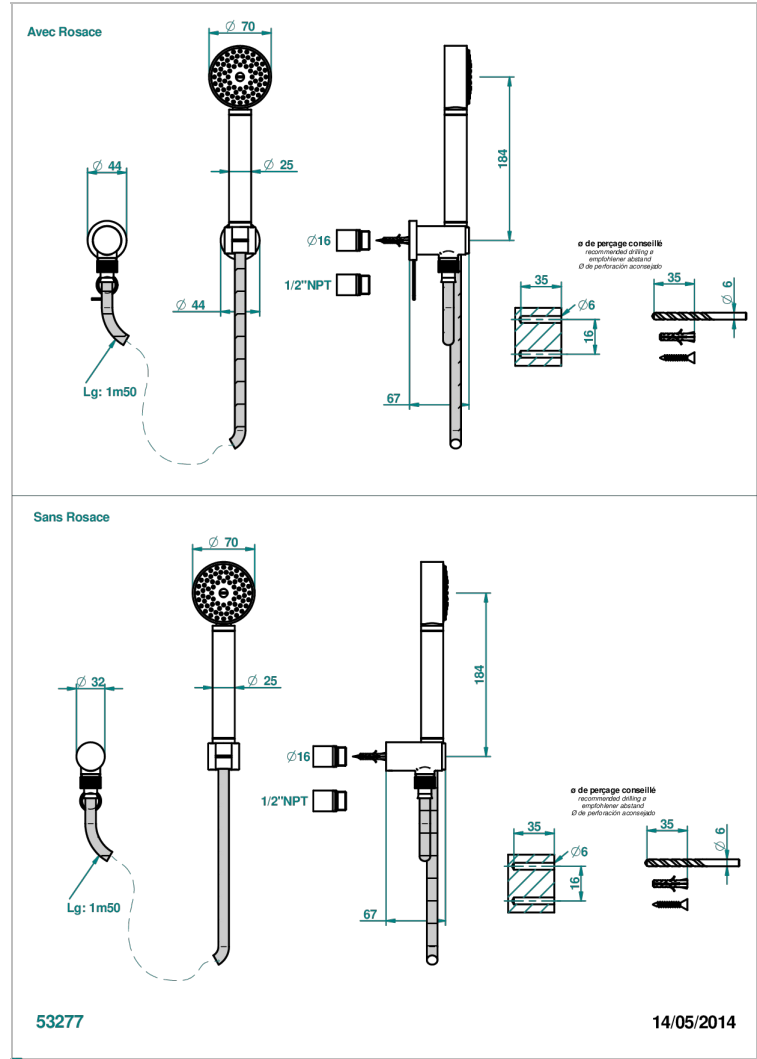

METAMORPHOSE CARBONE

G6C-52/US

Sortie coudée 1/2", crochet fixe, flexible 1m50 et douchette standard américain

CARACTÉRISTIQUES

- Flexible métallique double agrafage 1,5 m
- Douchette en laiton avec tapis Easyclean, réducteur de débit et clapet anti-retour
- Raccordement aux standards US

SPECIFICATIONS TECHNIQUES

- Recommandé : 3 bars (max. 5 bars) - Advised : 43,5 psi (max. 72 psi)
- 9,5 l/min à 3 bars (2.5 gpm at 43.5 psi)

FINITIONS DISPONIBLES

Bronze clair - D01
Chromé - A02
Chromé mat - C02
Doré brillant - F01
Doré mat - F07
Nickel brillant - B01

Nickel mat - C01
Noir mat céramique - D30
Or pâle - F30
Or pâle mat - F31
Pvd blush - H62
Pvd blush mat - H60

Pvd couleur bronze brown - F33
Pvd couleur bronze brown - mat - F34
Pvd couleur doré - H52
Pvd couleur doré mat - H53
Pvd couleur laiton - H49
Pvd couleur laiton mat - H50

Pvd couleur nickel - H55
Pvd couleur nickel mat - H56
Pvd graphite - H64
Pvd graphite mat - H65
Pvd umber - H66
Pvd umber mat - H67

Vieux cuivre rouge mat - H07
Vieux nickel - H28