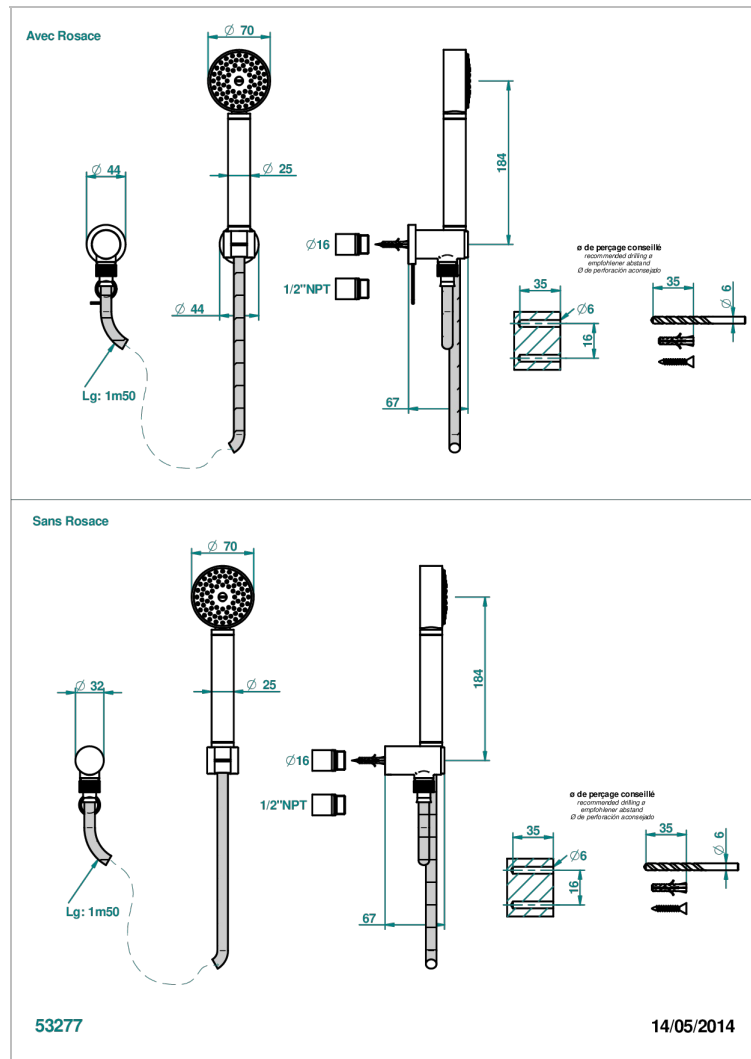

METAMORPHOSE, CARBONO

G6C-52/US

Hand handle shower with bracket and elbow

CARACTERÍSTICAS

- Métamorphose, carbono
- Hand handle shower with bracket and elbow

ESPECIFICACIONES TÉCNICAS

- Recommandé : 3 bars (max. 5 bars) - Advised : 43,5 psi (max. 72 psi)
- 9,5 l/min à 3 bars (2.5 gpm at 43.5 psi)

ACABADOS DISPONIBLES

Bronce claro - D01
Cerámica negra mate - D30
Cobre viejo mate - H07
Cromo - A02
Cromo mate - C02
Dorado - F01

Dorado mate - F07
Dorado pálido - F30
Dorado pálido mate (sin barniz) - F31
Níquel - B01
Níquel mate - C01
Níquel viejo - H28

Pvd umber - H66
Pvd umber mate - H67