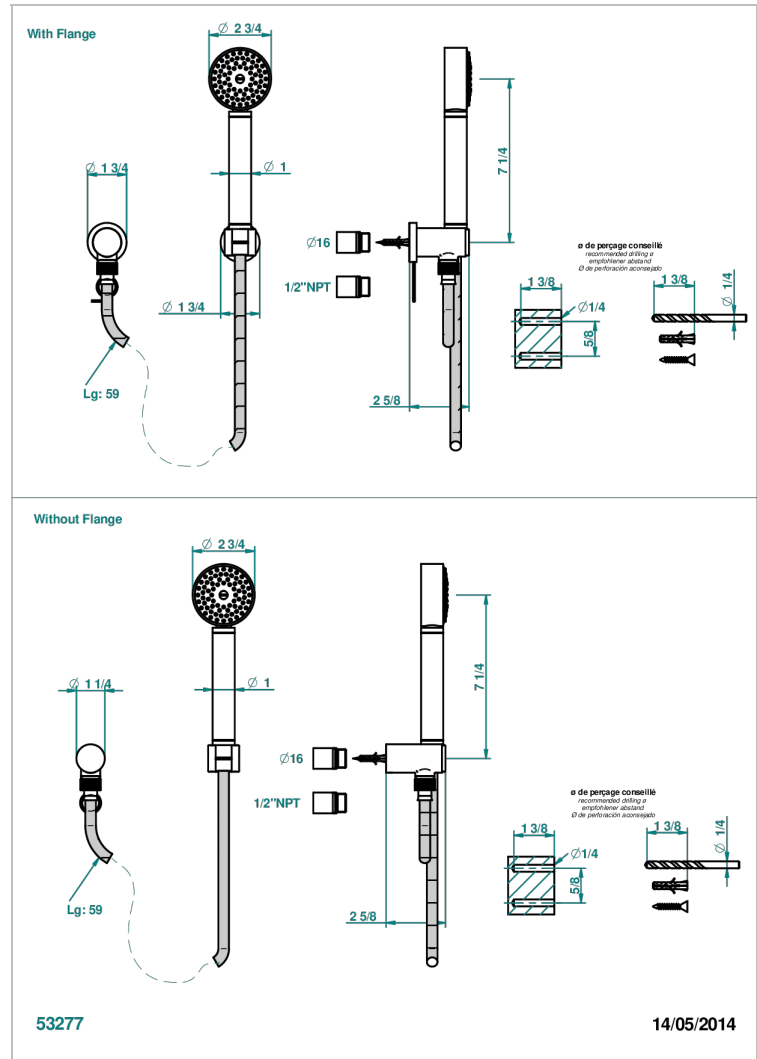

# METAMORPHOSE CARBONE

G6C-52/US

Sortie coudée 1/2", crochet fixe, flexible 1m50 et douchette standard américain

## CARACTÉRISTIQUES

- Flexible métallique double agrafage 1,5 m
- Douchette en laiton avec tapis Easyclean, réducteur de débit et clapet anti-retour
- Raccordement aux standards US

## SPECIFICATIONS TECHNIQUES

- Recommandé : 3 bars (max. 5 bars) - Advised : 43,5 psi (max. 72 psi)
- 9,5 l/min à 3 bars (2.5 gpm at 43.5 psi)

Vieux cuivre rouge mat - H07  
Vieux nickel - H28