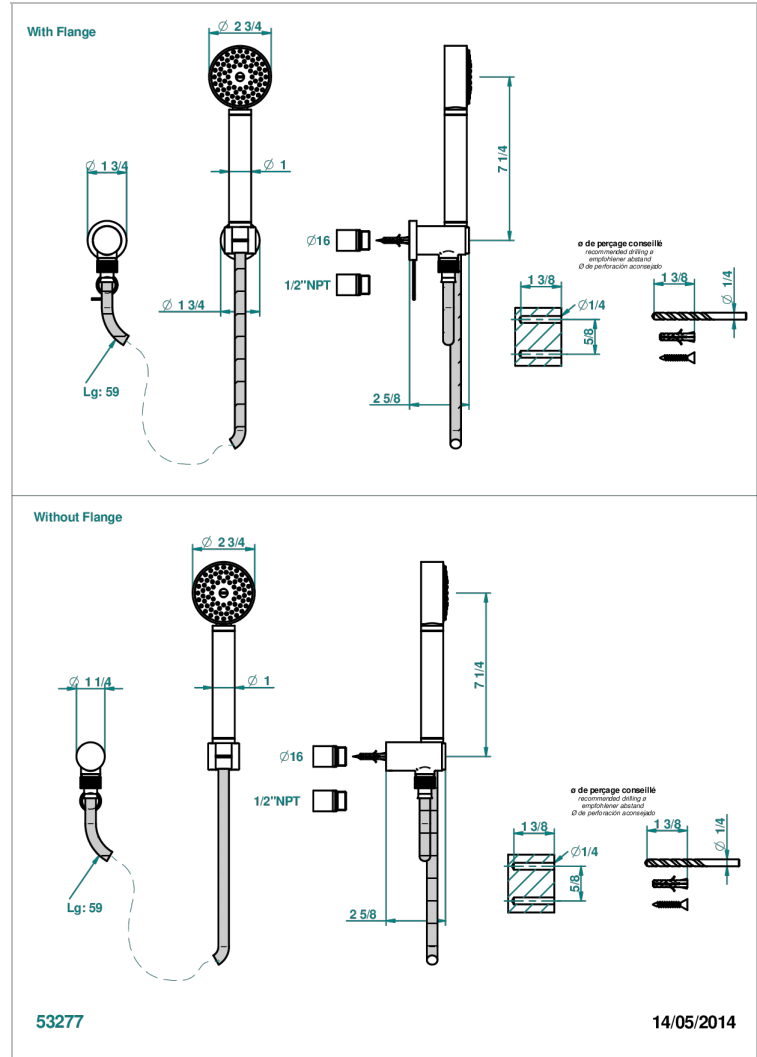

# METAMORPHOSE, CARBONO

G6C-52/US

Hand handle shower with bracket and elbow

## CARACTERÍSTICAS

- Métamorphose, carbono
- Hand handle shower with bracket and elbow

## ESPECIFICACIONES TÉCNICAS

- Recommandé : 3 bars (max. 5 bars) - Advised : 43,5 psi (max. 72 psi)
- 9,5 l/min à 3 bars (2.5 gpm at 43.5 psi)