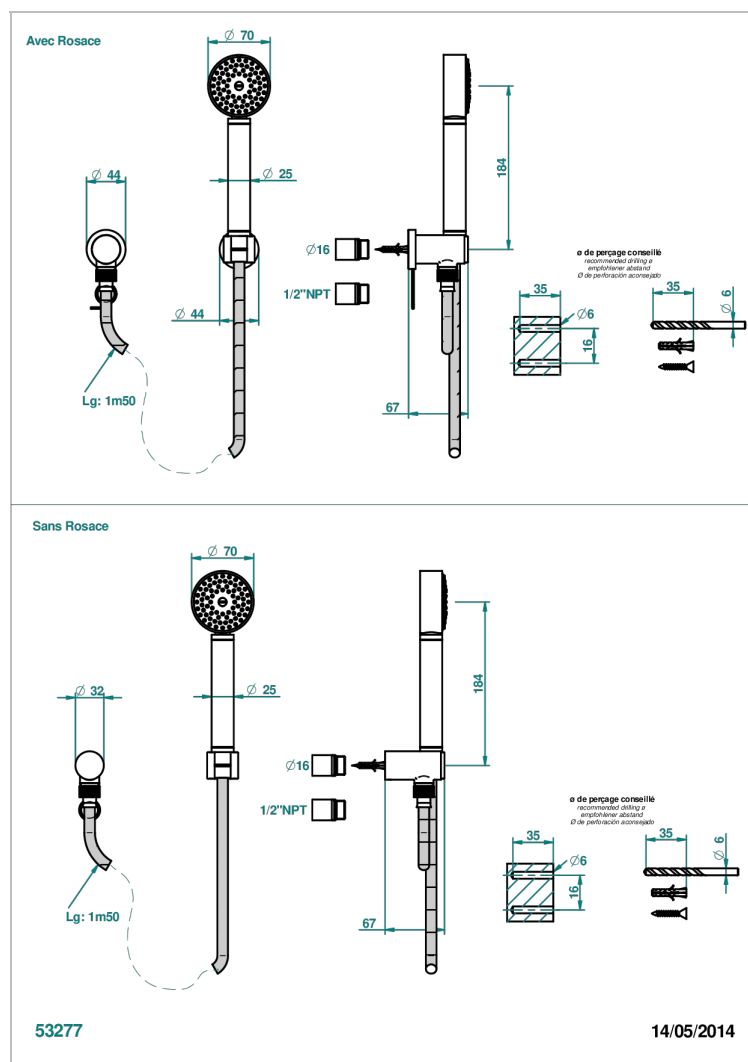

METAMORPHOSE A MANETTES

G6B-52/US

Sortie coudée 1/2", crochet fixe, flexible 1m50 et douchette standard américain

CARACTÉRISTIQUES

- Flexible métallique double agrafage 1,5 m
- Douchette en laiton avec tapis Easyclean, réducteur de débit et clapet anti-retour
- Raccordement aux standards US

SPECIFICATIONS TECHNIQUES

- Recommandé : 3 bars (max. 5 bars) - Advised : 43,5 psi (max. 72 psi)
- 9,5 l/min à 3 bars (2.5 gpm at 43.5 psi)

FINITIONS DISPONIBLES

Bronze clair - D01
Chromé - A02
Chromé mat - C02
Doré brillant - F01
Doré mat - F07
Nickel brillant - B01

Nickel mat - C01
Noir mat céramique - D30
Or pâle - F30
Or pâle mat - F31
Pvd blush - H62
Pvd blush mat - H60

Pvd couleur bronze brown - F33
Pvd couleur bronze brown - mat - F34
Pvd couleur doré - H52
Pvd couleur doré mat - H53
Pvd couleur laiton - H49
Pvd couleur laiton mat - H50

Pvd couleur nickel - H55
Pvd couleur nickel mat - H56
Pvd graphite - H64
Pvd graphite mat - H65
Pvd umber - H66
Pvd umber mat - H67

Vieux cuivre rouge mat - H07
Vieux nickel - H28

53277

14/05/2014