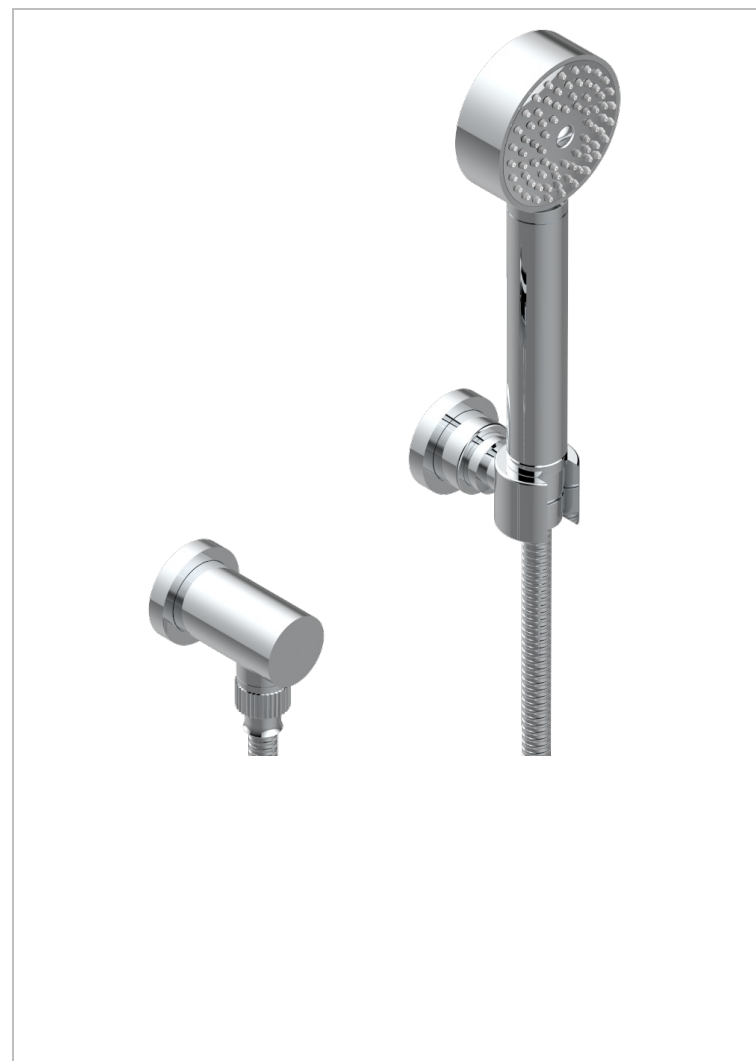

# METAMORPHOSE A MANETTES

G6B-52/US

Sortie coudée 1/2", crochet fixe, flexible 1m50 et douchette standard américain

## CARACTÉRISTIQUES

- Flexible métallique double agrafage 1,5 m
- Douchette en laiton avec tapis Easyclean, réducteur de débit et clapet anti-retour
- Raccordement aux standards US

## FINITIONS DISPONIBLES

Bronze clair - D01  
Chromé - A02  
Chromé mat - C02  
Doré brillant - F01  
Doré mat - F07  
Nickel brillant - B01

Nickel mat - C01  
Noir mat céramique - D30  
Or pâle - F30  
Or pâle mat - F31  
Pvd blush - H62  
Pvd blush mat - H60

Vieux cuivre rouge mat - H07  
Vieux nickel - H28