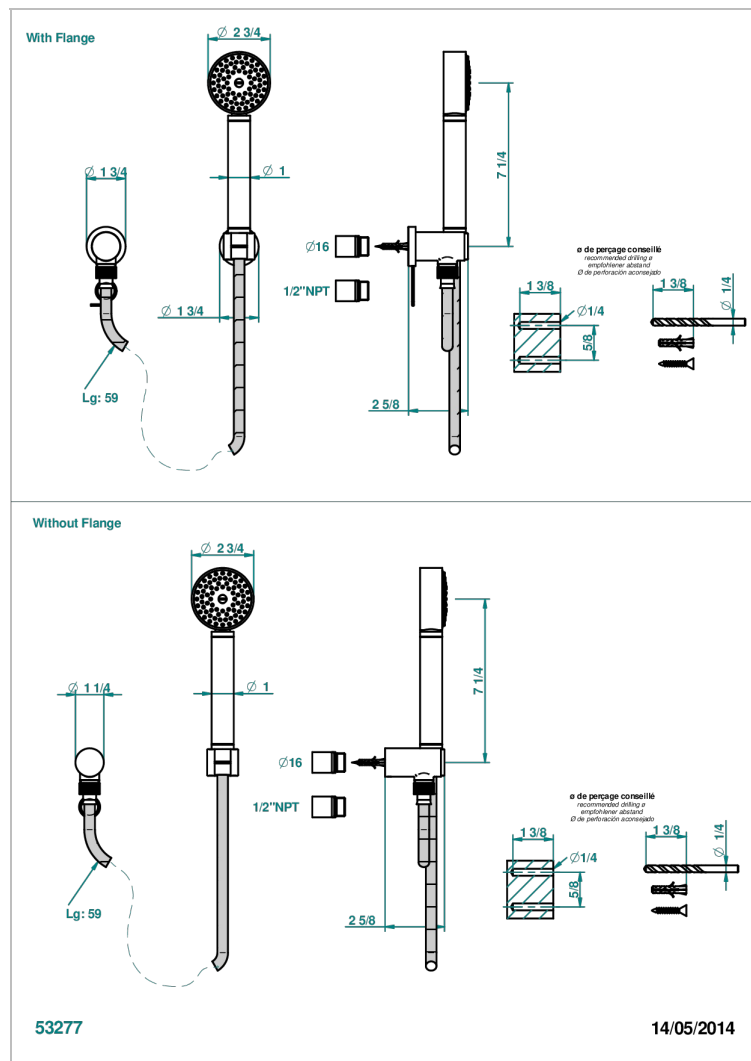

# METAMORPHOSE A MANETTES

G6B-52/US

Sortie coudée 1/2", crochet fixe, flexible 1m50 et douchette standard américain

## CARACTÉRISTIQUES

- Flexible métallique double agrafage 1,5 m
- Douchette en laiton avec tapis Easyclean, réducteur de débit et clapet anti-retour
- Raccordement aux standards US

## SPECIFICATIONS TECHNIQUES

- Recommandé : 3 bars (max. 5 bars) - Advised : 43,5 psi (max. 72 psi)
- 9,5 l/min à 3 bars (2.5 gpm at 43.5 psi)

Vieux cuivre rouge mat - H07  
Vieux nickel - H28