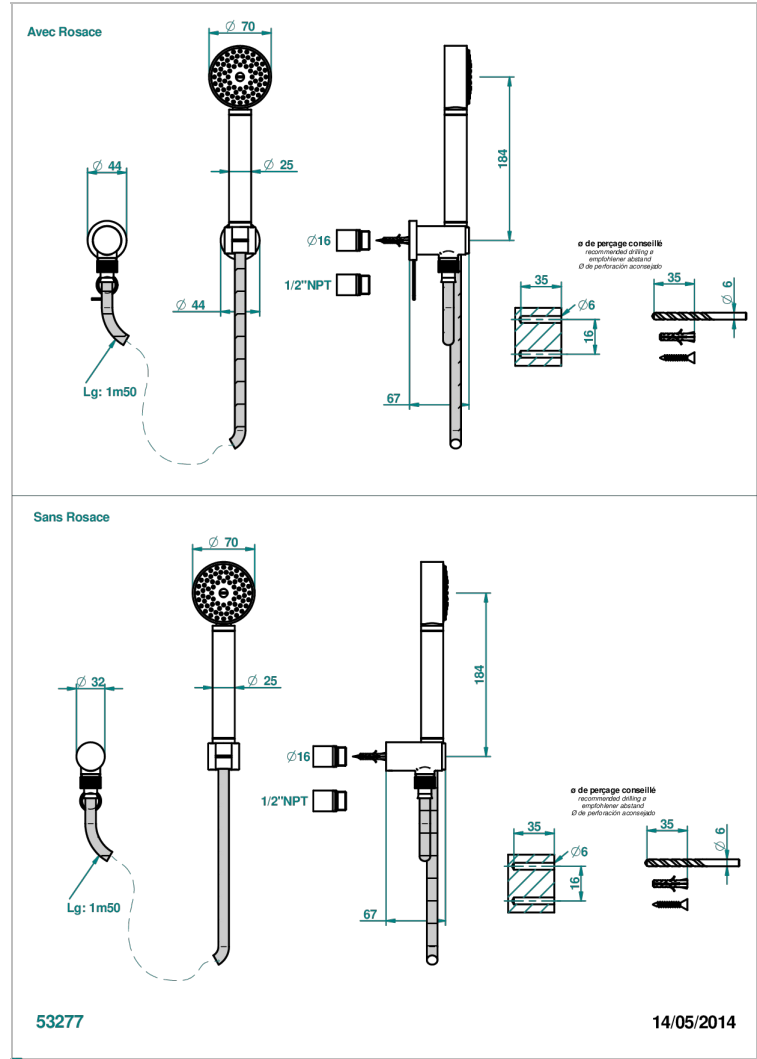

METAMORPHOSE

G6A-52/US

Sortie coudée 1/2", crochet fixe, flexible 1m50 et douchette standard américain

CARACTÉRISTIQUES

- Flexible métallique double agrafage 1,5 m
- Douchette en laiton avec tapis Easyclean, réducteur de débit et clapet anti-retour
- Raccordement aux standards US

SPECIFICATIONS TECHNIQUES

- Recommandé : 3 bars (max. 5 bars) - Advised : 43,5 psi (max. 72 psi)
- 9,5 l/min à 3 bars (2.5 gpm at 43.5 psi)

FINITIONS DISPONIBLES

Bronze clair - D01
Chromé - A02
Chromé mat - C02
Doré brillant - F01
Doré mat - F07
Nickel brillant - B01

Nickel mat - C01
Noir mat céramique - D30
Or pâle - F30
Or pâle mat - F31
Pvd blush - H62
Pvd blush mat - H60

Pvd couleur bronze brown - F33
Pvd couleur bronze brown - mat - F34
Pvd couleur doré - H52
Pvd couleur doré mat - H53
Pvd couleur laiton - H49
Pvd couleur laiton mat - H50

Pvd couleur nickel - H55
Pvd couleur nickel mat - H56
Pvd graphite - H64
Pvd graphite mat - H65
Pvd umber - H66
Pvd umber mat - H67

Vieux cuivre rouge mat - H07
Vieux nickel - H28