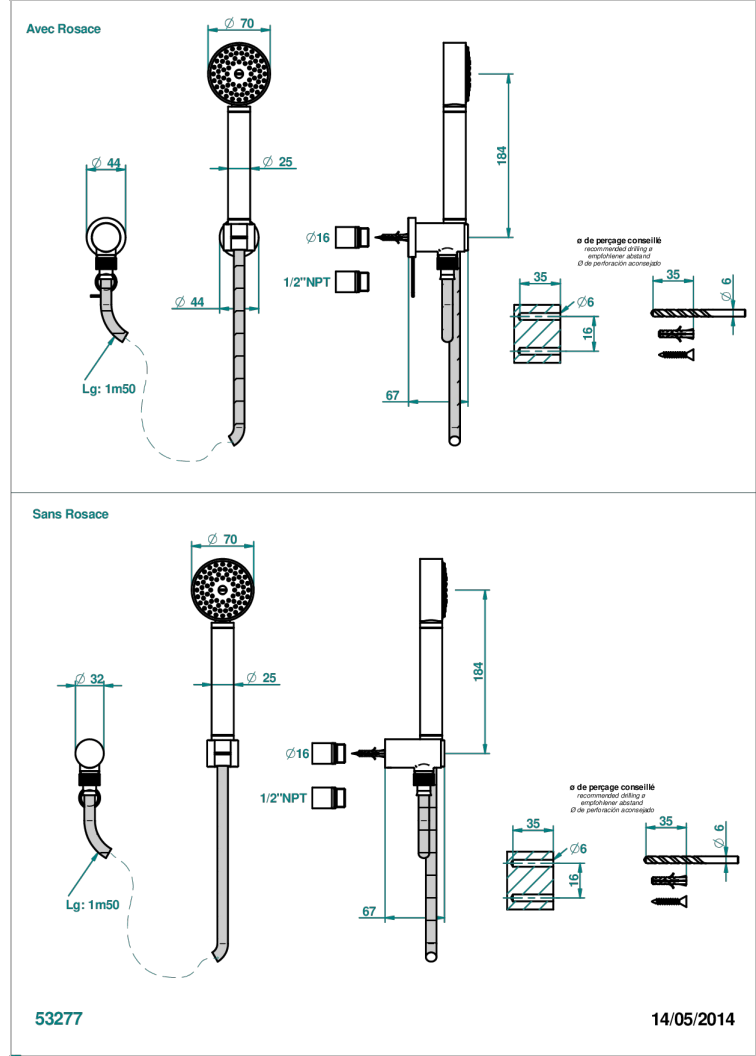

# METAMORPHOSE

G6A-52/US

Hand handle shower with bracket and elbow

THG<sup>®</sup>  
PARIS

## CARACTERÍSTICAS

- Métamorphose
- Hand handle shower with bracket and elbow

## ESPECIFICACIONES TÉCNICAS

- Recommandé : 3 bars (max. 5 bars) - Advised : 43,5 psi (max. 72 psi)
- 9,5 l/min à 3 bars (2.5 gpm at 43.5 psi)