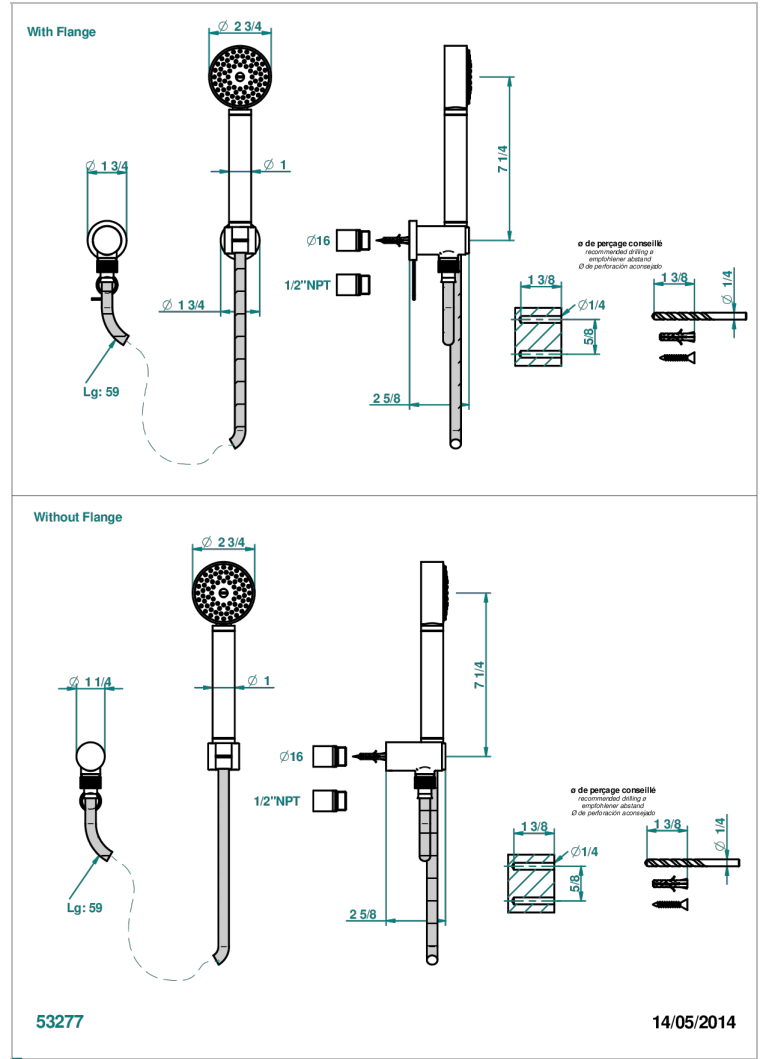

METAMORPHOSE

G6A-52/US

Sortie coudée 1/2", crochet fixe, flexible 1m50 et douchette standard américain

THG[®]
PARIS

CARACTÉRISTIQUES

- Flexible métallique double agrafage 1,5 m
- Douchette en laiton avec tapis Easyclean, réducteur de débit et clapet anti-retour
- Raccordement aux standards US

SPECIFICATIONS TECHNIQUES

- Recommandé : 3 bars (max. 5 bars) - Advised : 43,5 psi (max. 72 psi)
- 9,5 l/min à 3 bars (2.5 gpm at 43.5 psi)

FINITIONS DISPONIBLES

Bronze clair - D01
Chromé - A02
Chromé mat - C02
Doré brillant - F01
Doré mat - F07
Nickel brillant - B01

Nickel mat - C01
Noir mat céramique - D30
Or pâle - F30
Or pâle mat - F31
Pvd blush - H62
Pvd blush mat - H60

Pvd couleur bronze brown - F33
Pvd couleur bronze brown - mat - F34
Pvd couleur doré - H52
Pvd couleur doré mat - H53
Pvd couleur laiton - H49
Pvd couleur laiton mat - H50