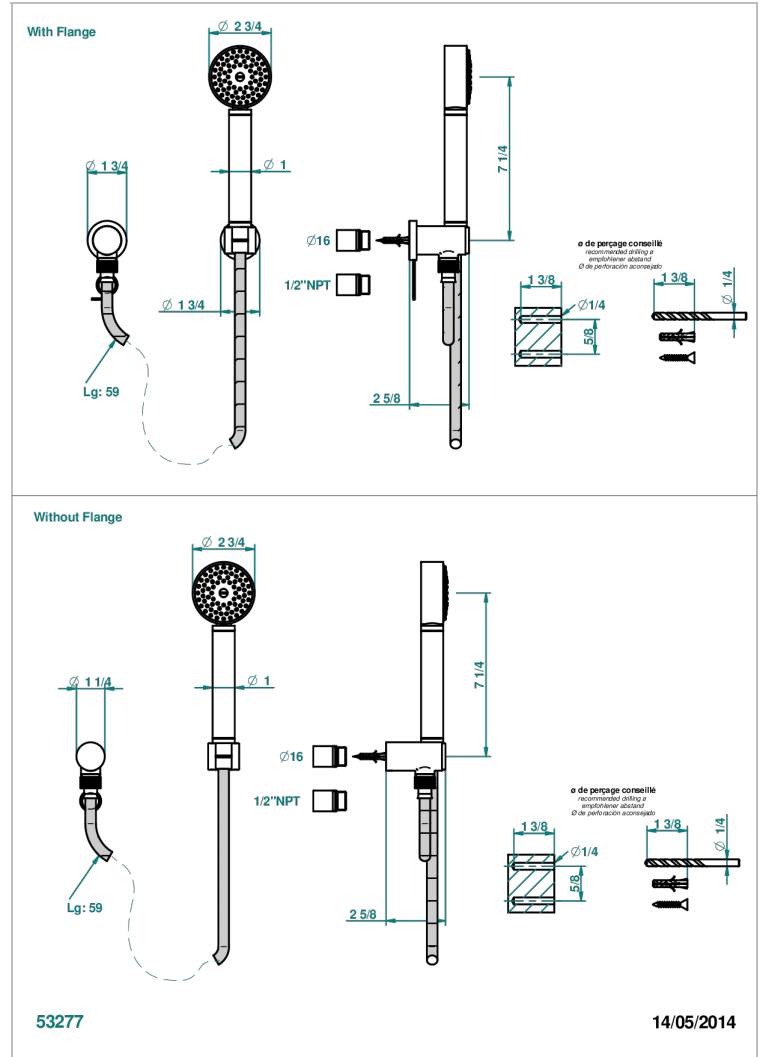

METAMORPHOSE

G6A-52/US

Hand handle shower with bracket and elbow

THG[®]
PARIS

CARACTERÍSTICAS

- Métamorphose
- Hand handle shower with bracket and elbow

ESPECIFICACIONES TÉCNICAS

- Recommandé : 3 bars (max. 5 bars) - Advised : 43,5 psi (max. 72 psi)
- 9,5 l/min à 3 bars (2.5 gpm at 43.5 psi)

ACABADOS DISPONIBLES

Bronce claro - D01
Cerámica negra mate - D30
Cobre viejo mate - H07
Cromo - A02
Cromo mate - C02
Dorado - F01

Dorado mate - F07
Dorado pálido - F30
Dorado pálido mate (sin barniz) - F31
Níquel - B01
Níquel mate - C01
Níquel viejo - H28

Pvd umber - H66
Pvd umber mate - H67