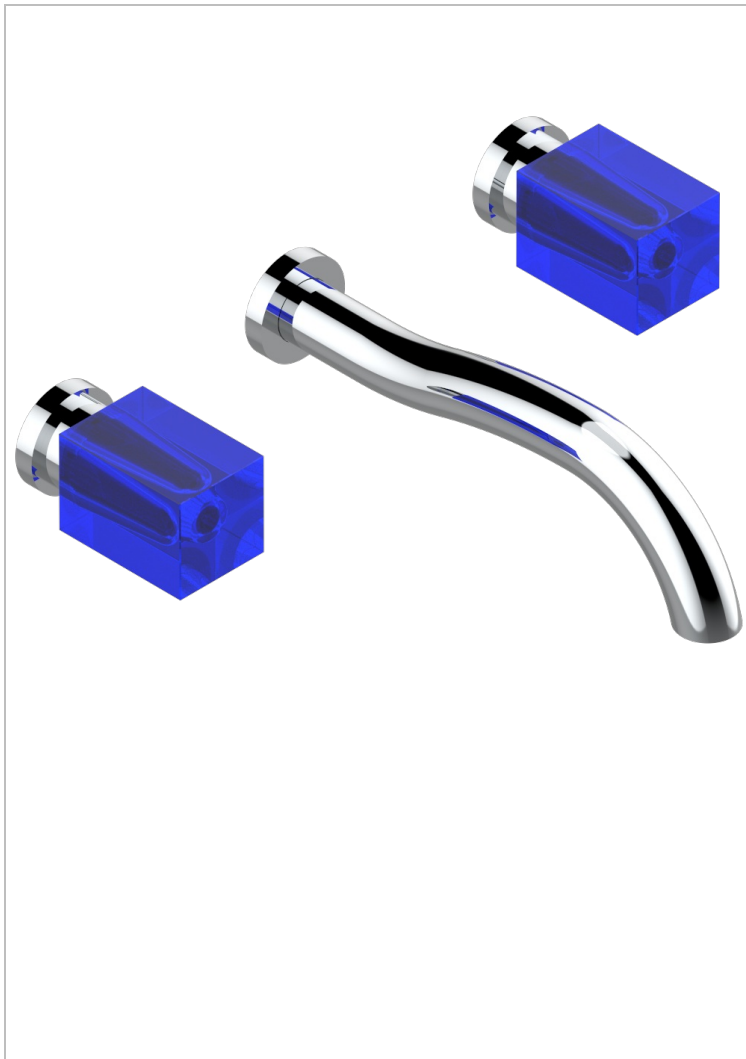

BEYOND CRYSTAL - CRISTAL BLEU

U6K-41SGB

Garniture pour mélangeur de bain mural, bec super goliath

THG[®]
PARIS

53271

14/05/2014

CARACTÉRISTIQUES

- Beyond Crystal - Cristal bleu
- Garniture pour mélangeur de bain mural, bec super goliath

PRODUITS ASSOCIÉS

- Ref. G00-40AM/US Partie à encastrier pour mélangeur mural - version manettes- standard américain

FINITIONS DISPONIBLES

Chromé - A02
Chromé / doré - G02
Chromé mat - C02
Doré brillant - F01
Doré mat - F07
Noir mat céramique - D30