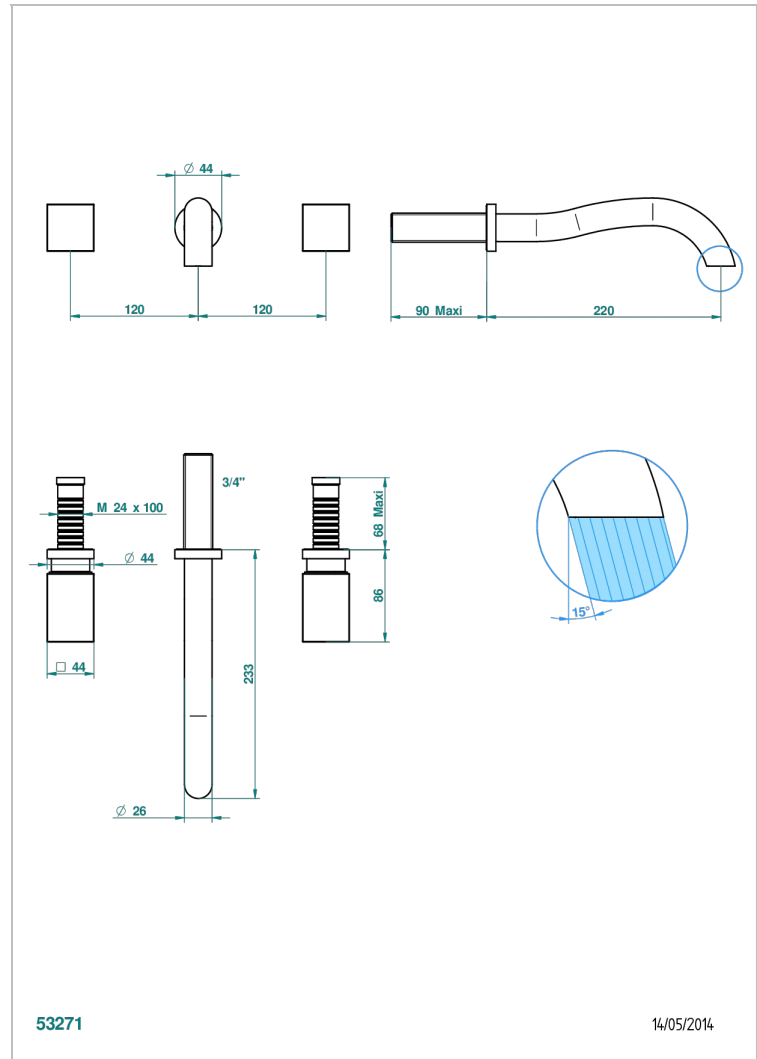

BEYOND CRYSTAL - CRISTAL BLEU

U6K-41SGB

Garniture pour mélangeur de bain mural, bec super goliath

THG[®]
PARIS

53271

14/05/2014

CARACTÉRISTIQUES

- Beyond Crystal - Cristal bleu
- Garniture pour mélangeur de bain mural, bec super goliath

PRODUITS ASSOCIÉS

- Ref. G00-40AM/US Partie à encastrier pour mélangeur mural - version manettes- standard américain

FINITIONS DISPONIBLES

Chromé - A02
Chromé / doré - G02
Chromé mat - C02
Doré brillant - F01
Doré mat - F07
Noir mat céramique - D30