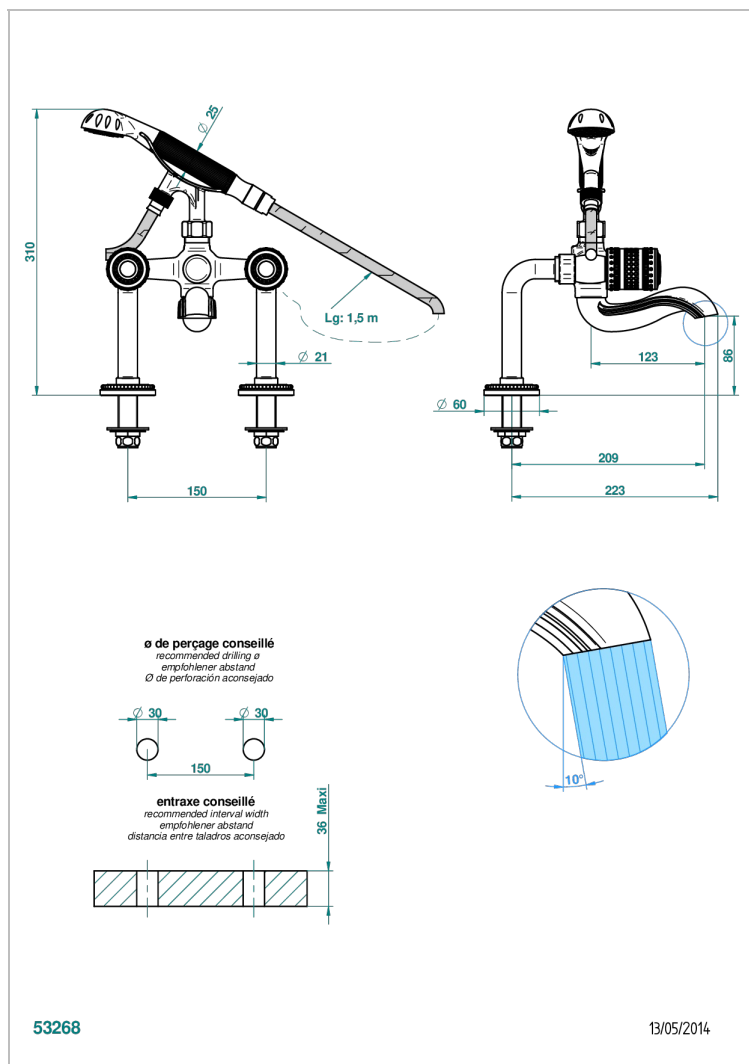

MONTE CARLO ФАРФОР С БЕЛЫМ ЗОЛОТОМ

U8C-13G

THG[®]
PARIS

Смеситель для ванны/душа устанавливаемый на борту на два отверстия с душем и шлангом - 150 мм между центрами

ХАРАКТЕРИСТИКИ

- ACS : 21ACCLY034

СТАНДАРТЫ

Хром/золото - G02

ТЕХНИЧЕСКИЕ ХАРАКТЕРИСТИКИ

- Recommandé : 3 bars (max. 5 bars) - Advised : 43,5 psi (max. 72 psi)
- Bec : 75 l/min à 3 bars - Douchette : 9,5 l/min à 3 bars
- Spout : 19,8 gpm at 43.5 psi - Handshower : 2.5 gpm at 43.5 psi