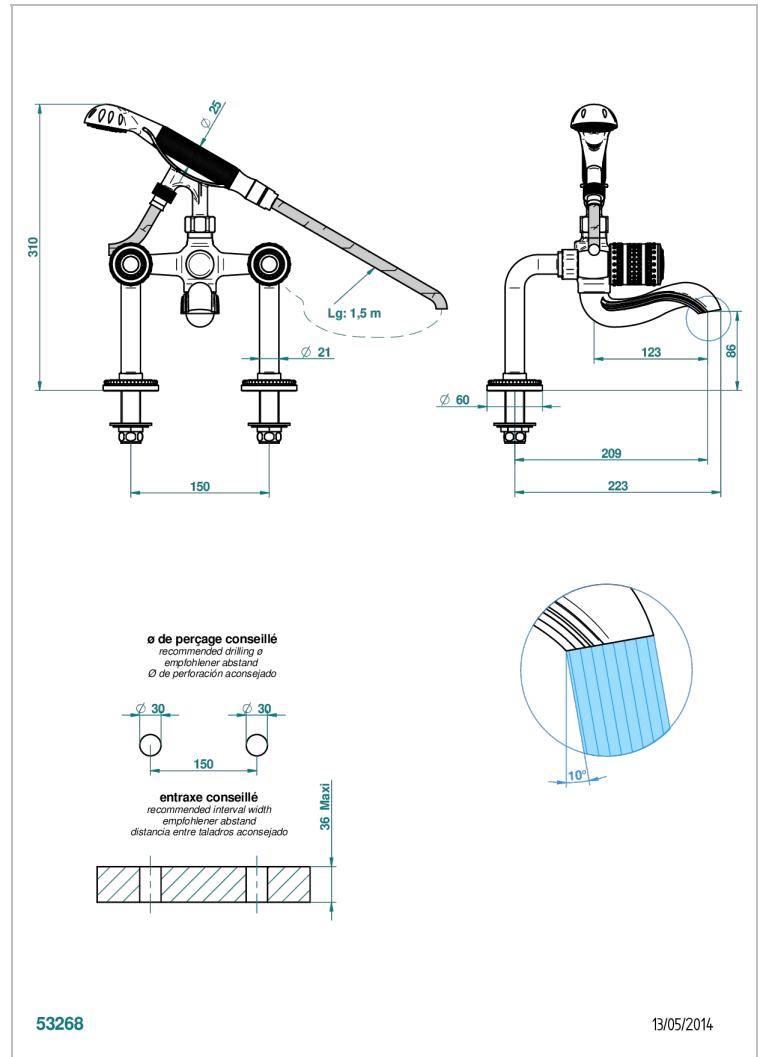

MONTE CARLO PORCELAINE OR BLANC

U8C-13G

Mélangeur bain douche sur gorge 1/2", avec flexible et douchette

THG[®]
PARIS

CARACTÉRISTIQUES

- Pour montage bord de baignoire ou sur gorge
- Livré avec une paire de colonettes
- Têtes à disques céramique 1/2" 1/4 tour
- Bec à écoulement libre
- Entraxe 150 mm
- Inverseur automatique
- Flexible métallique 1,5 m double agrafage
- Douchette en laiton avec tapis Easyclean, réducteur de débit et clapet anti-retour
- ACS : 21ACCLY034

Vieux nickel - H28