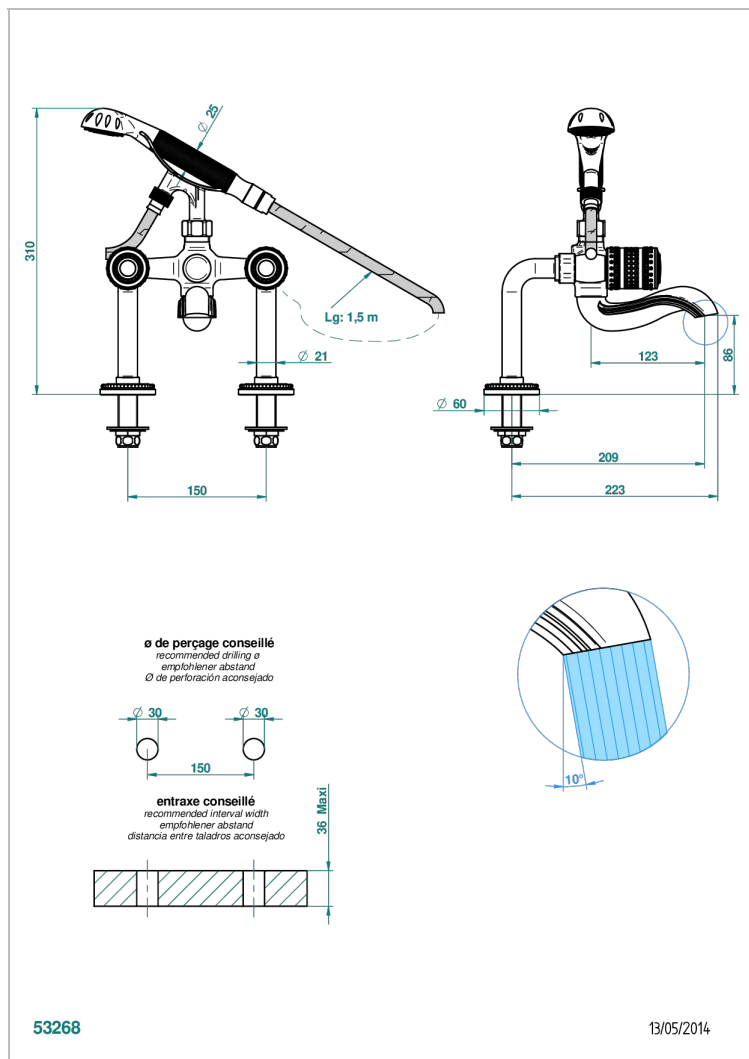

MONTE CARLO - PORCELANA DE ORO BLANCO

U8C-13G

Monobloc baÑo/ducha 1/2" con flexo, teleducha y columnas sobre encimera

CARACTERÍSTICAS

- ACS : 21ACCLY034

ESTÁNDAR

ESPECIFICACIONES TÉCNICAS

- Recommandé : 3 bars (max. 5 bars) - Advised : 43,5 psi (max. 72 psi)
- Bec : 75 l/min à 3 bars - Douchette : 9,5 l/min à 3 bars
- Spout : 19,8 gpm at 43.5 psi - Handshower : 2.5 gpm at 43.5 psi

Níquel viejo - H28