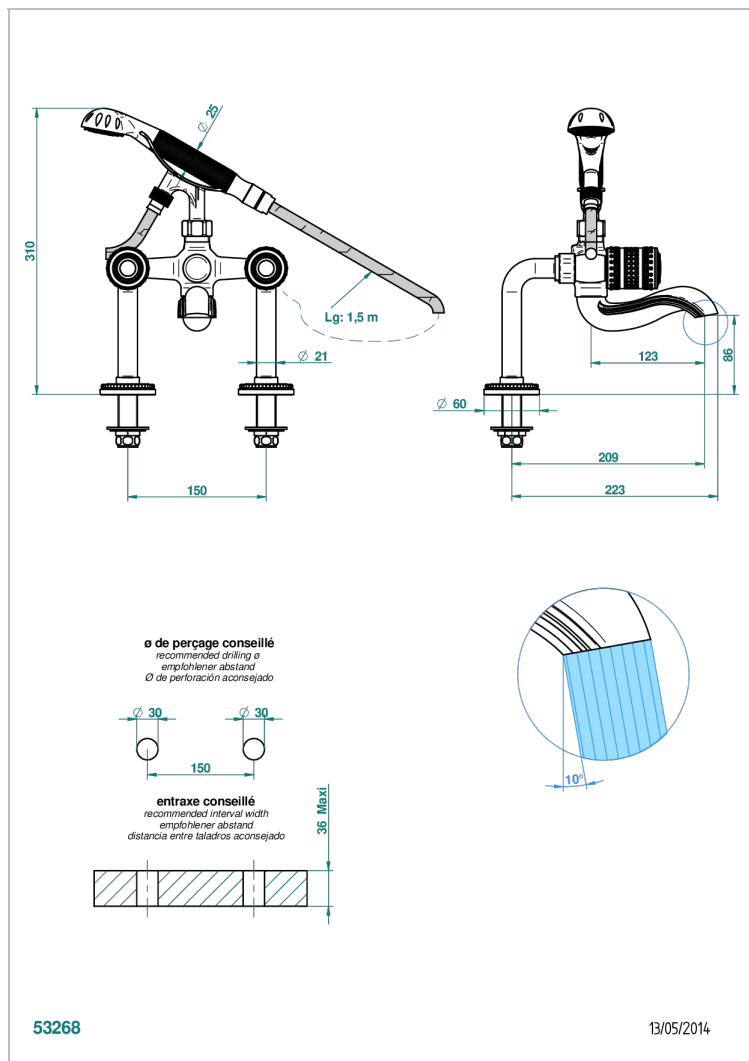

# MONTE CARLO - WEISSES PORZELLAN, WEISSGOLD

THG  
PARIS

U8C-13G

Aufputz-wannenfüll- und brausebatterie 1/2" zur standmontage mit schlauch, handbrause und auflegegel für handbrause

## TECHNISCHE DATEN

- Recommandé : 3 bars (max. 5 bars) - Advised : 43,5 psi (max. 72 psi)
- Bec : 75 l/min à 3 bars - Douchette : 9,5 l/min à 3 bars
- Spout : 19,8 gpm at 43.5 psi - Handshower : 2.5 gpm at 43.5 psi