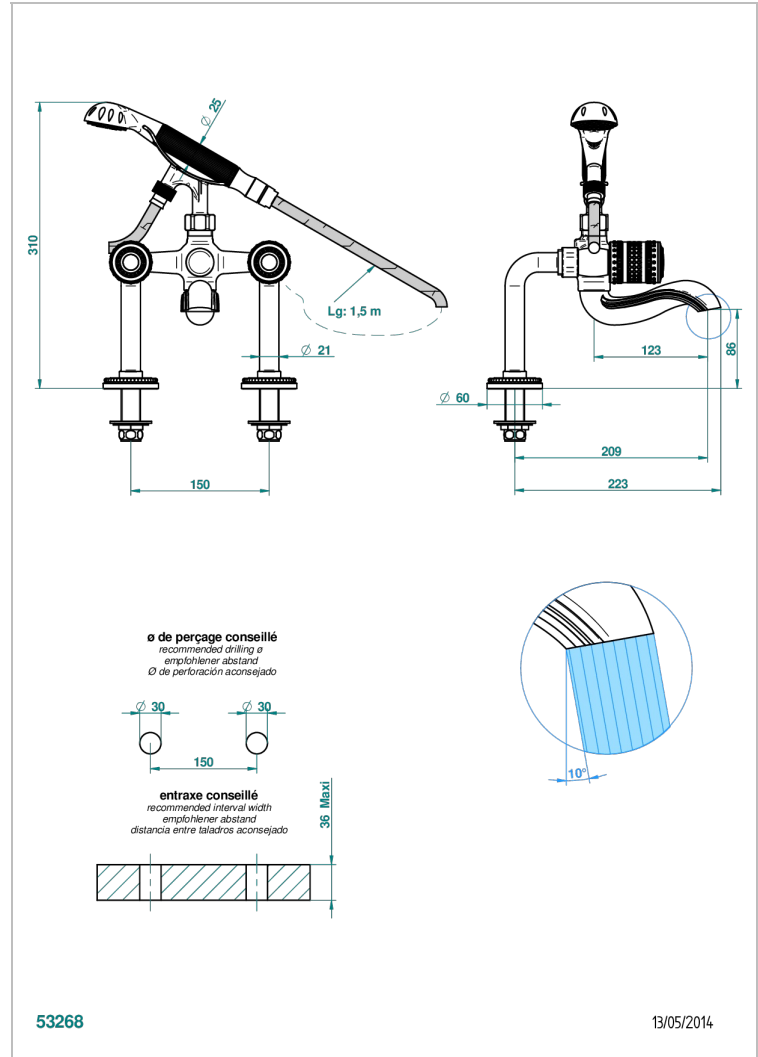

MONTE CARLO, WHITE GOLD PORCELAIN

U8C-13G

台式1/2"浴缸淋浴龙头，带软管和花洒

THG[®]
PARIS

特色

- ACS : 21ACCLY034

标准

技术特征

- Recommandé : 3 bars (max. 5 bars) - Advised : 43,5 psi (max. 72 psi)
- Bec : 75 l/min à 3 bars - Douchette : 9,5 l/min à 3 bars
- Spout : 19,8 gpm at 43.5 psi - Handshower : 2.5 gpm at 43.5 psi

可选饰面

Black ceram - D30
哑光复古铜 - H07
哑光浅金 - F31
哑光金 - F07
哑光铬 - C02
哑光镍 - C01

复古镍 - H28
抛光金 (24K金) - F01
抛光铬 - A02
抛光铬/抛光金 - G02
抛光镍 - B01
浅金 - F30

漆面铜 - D01