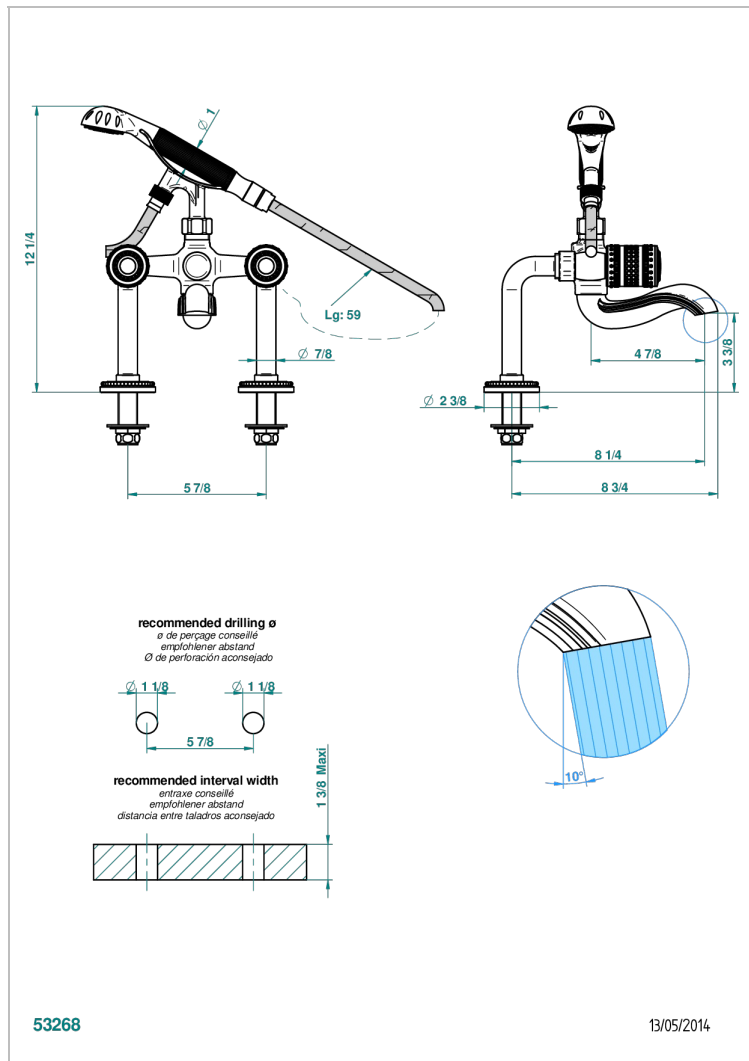

MONTE CARLO ФАРФОР С БЕЛЫМ ЗОЛОТОМ

U8C-13G

THG[®]
PARIS

Смеситель для ванны/душа устанавливаемый на борту на два отверстия с душем и шлангом - 150 мм между центрами

ХАРАКТЕРИСТИКИ

- ACS : 21ACCLY034

СТАНДАРТЫ

ДОСТУПНЫЕ ВАРИАНТЫ ПОКРЫТИЙ

Black ceram - D30
Бронза - D01
Золото - F01
Матовая красная старинная медь - H07
Матовое золото - F07
Матовое светлое золото - F31

Матовый никель - C01
Матовый хром - C02
Никель - B01
Светлое золото - F30
Состаренный никель - H28
Хром - A02

Хром/золото - G02

ТЕХНИЧЕСКИЕ ХАРАКТЕРИСТИКИ

- Recommandé : 3 bars (max. 5 bars) - Advised : 43,5 psi (max. 72 psi)
- Bec : 75 l/min à 3 bars - Douchette : 9,5 l/min à 3 bars
- Spout : 19,8 gpm at 43.5 psi - Handshower : 2.5 gpm at 43.5 psi