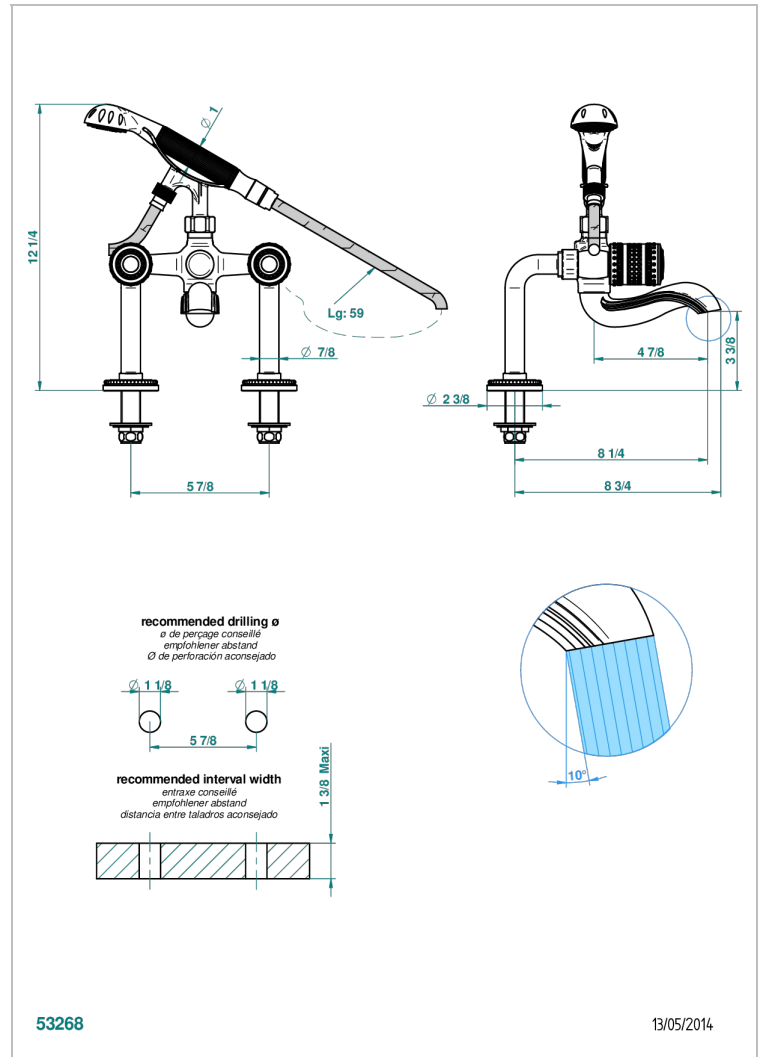

MONTE CARLO PORCELAINE OR BLANC

U8C-13G

Mélangeur bain douche sur gorge 1/2", avec flexible et douchette

THG[®]
PARIS

CARACTÉRISTIQUES

- Pour montage bord de baignoire ou sur gorge
- Livré avec une paire de colonettes
- Têtes à disques céramique 1/2" 1/4 tour
- Bec à écoulement libre
- Entraxe 150 mm
- Inverseur automatique
- Flexible métallique 1,5 m double agrafage
- Douchette en laiton avec tapis Easyclean, réducteur de débit et clapet anti-retour
- ACS : 21ACCLY034

Vieux nickel - H28

SPÉCIFICATIONS TECHNIQUES

- Recommandé : 3 bars (max. 5 bars) - Advised : 43,5 psi (max. 72 psi)
- Bec : 75 l/min à 3 bars - Douchette : 9,5 l/min à 3 bars
- Spout : 19,8 gpm at 43.5 psi - Handshower : 2.5 gpm at 43.5 psi