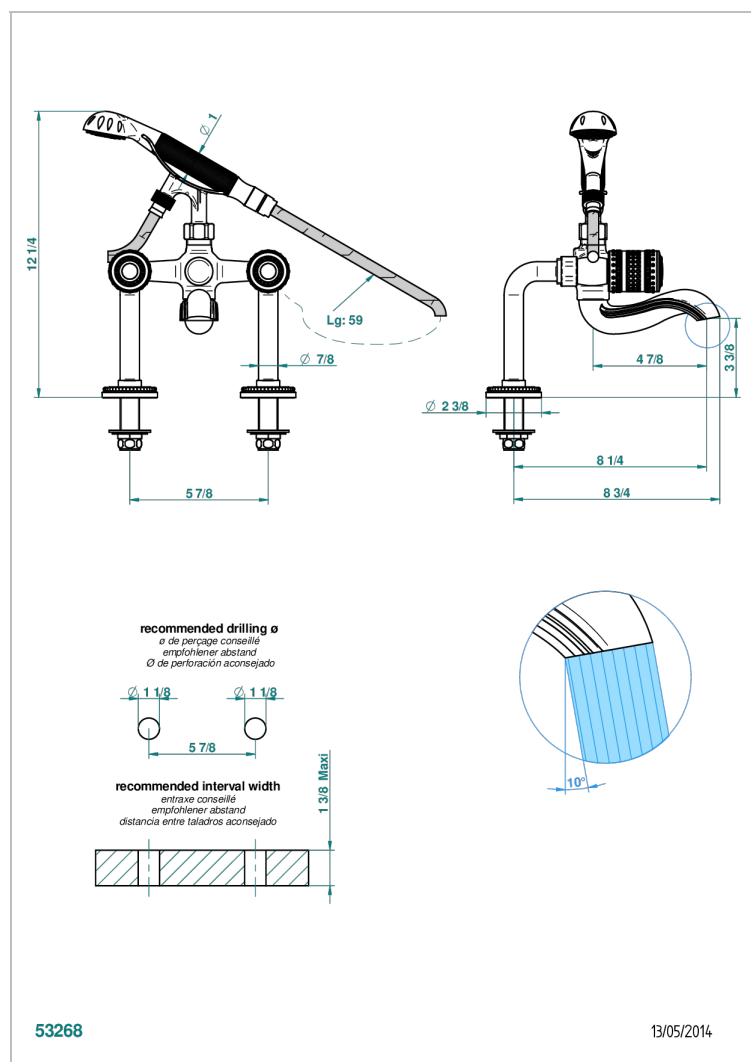

MONTE CARLO - PORCELANA DE ORO BLANCO

THG[®]
PARIS

U8C-13G

Monobloc baÑo/ducha 1/2" con flexo, teleducha y columnas sobre encimera

CARACTERÍSTICAS

- ACS : 21ACCLY034

ESTÁNDAR

ACABADOS DISPONIBLES

Níquel viejo - H28

ESPECIFICACIONES TÉCNICAS

- Recommandé : 3 bars (max. 5 bars) - Advised : 43,5 psi (max. 72 psi)
- Bec : 75 l/min à 3 bars - Douchette : 9,5 l/min à 3 bars
- Spout : 19,8 gpm at 43.5 psi - Handshower : 2.5 gpm at 43.5 psi