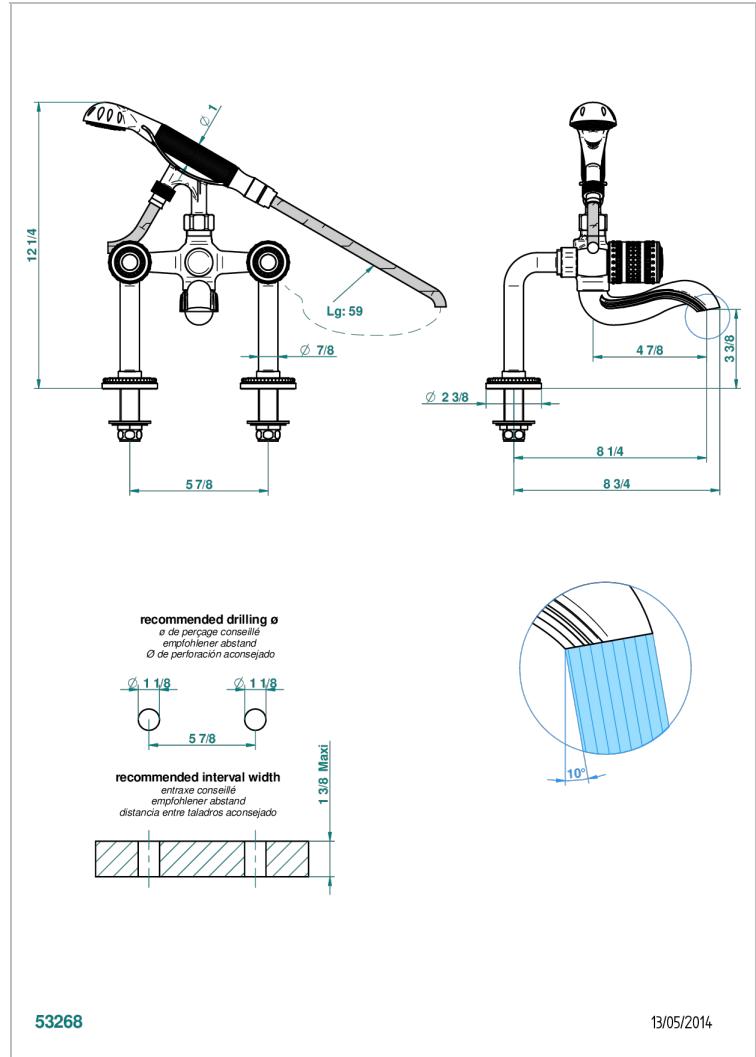

# MONTE CARLO - WEISSES PORZELLAN, WEISSGOLD

U8C-13G

Aufputz-wannenfüll- und brausebatterie 1/2" zur standmontage mit schlauch, handbrause und auflegegel für handbrause

## TECHNISCHE DATEN

- Recommandé : 3 bars (max. 5 bars) - Advised : 43,5 psi (max. 72 psi)
- Bec : 75 l/min à 3 bars - Douchette : 9,5 l/min à 3 bars
- Spout : 19,8 gpm at 43.5 psi - Handshower : 2.5 gpm at 43.5 psi