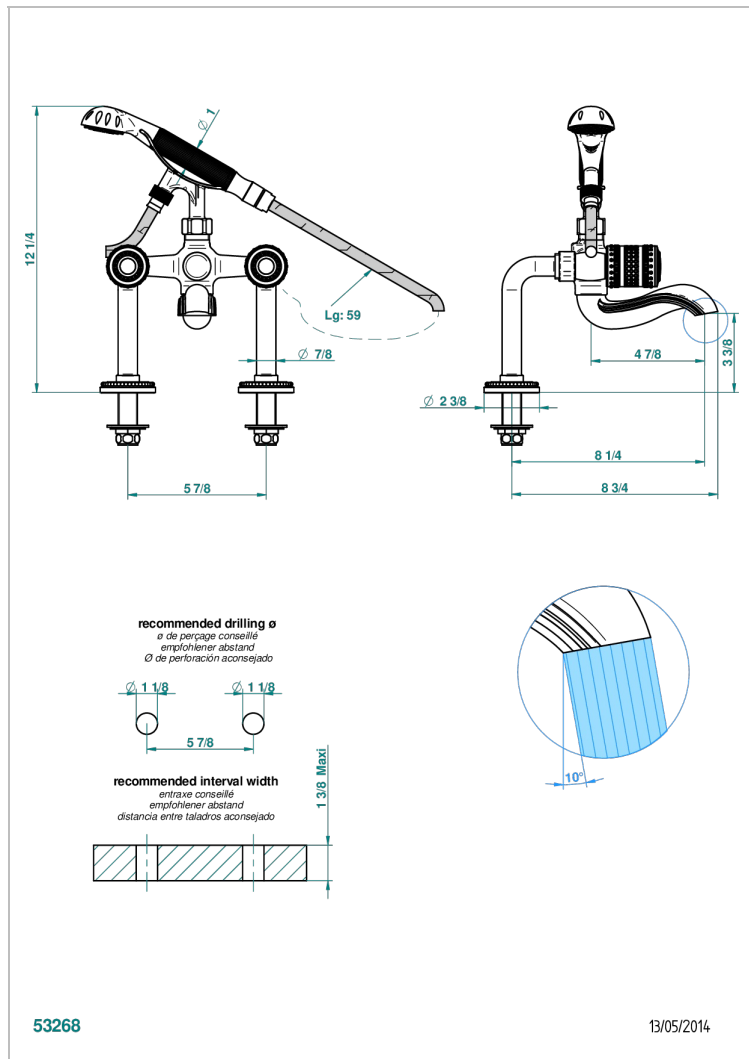

# MONTE CARLO, WHITE GOLD PORCELAIN

U8C-13G

台式1/2"浴缸淋浴龙头，带软管和花洒

## 技术特征

- Recommandé : 3 bars (max. 5 bars) - Advised : 43,5 psi (max. 72 psi)
- Bec : 75 l/min à 3 bars - Douchette : 9,5 l/min à 3 bars
- Spout : 19,8 gpm at 43.5 psi - Handshower : 2.5 gpm at 43.5 psi