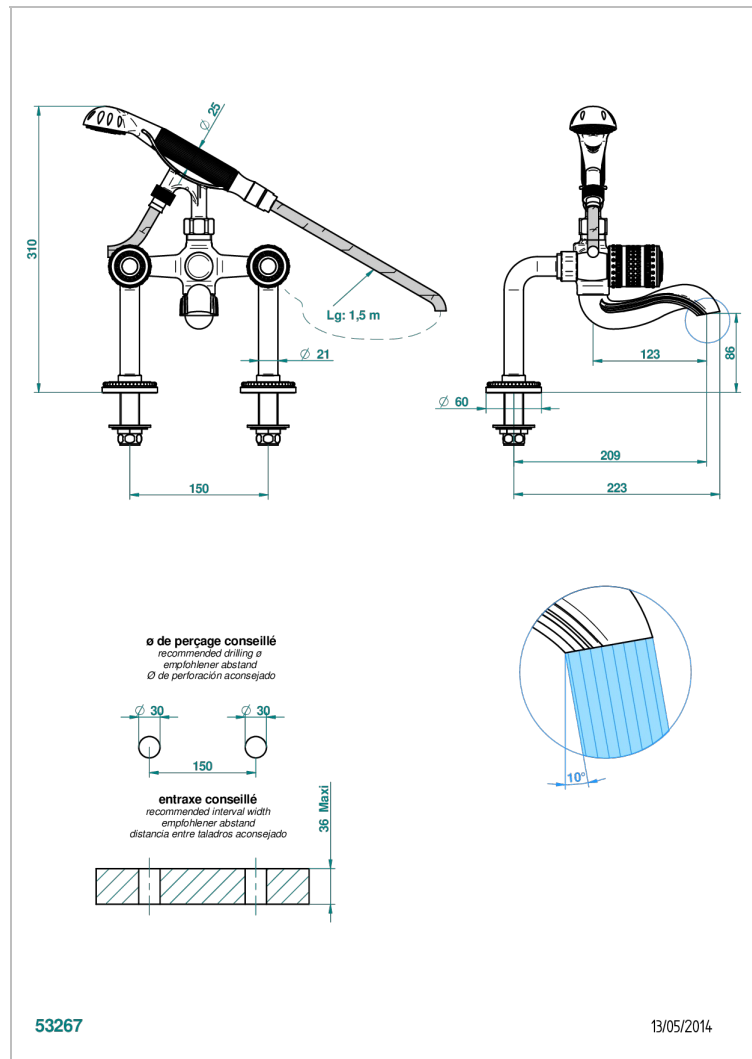

MONTE CARLO - PORCELANA DORADO

U8B-13G

Monobloc baÑo/ducha 1/2" con flexo, teleducha y columnas sobre encimera

THG
PARIS

CARACTERÍSTICAS

- ACS : 21ACCLY034

ESTÁNDAR

ESPECIFICACIONES TÉCNICAS

- Recommandé : 3 bars (max. 5 bars) - Advised : 43,5 psi (max. 72 psi)
- Bec : 75 l/min à 3 bars - Douchette : 9,5 l/min à 3 bars
- Spout : 19,8 gpm at 43.5 psi - Handshower : 2.5 gpm at 43.5 psi

ACABADOS DISPONIBLES

Níquel viejo - H28