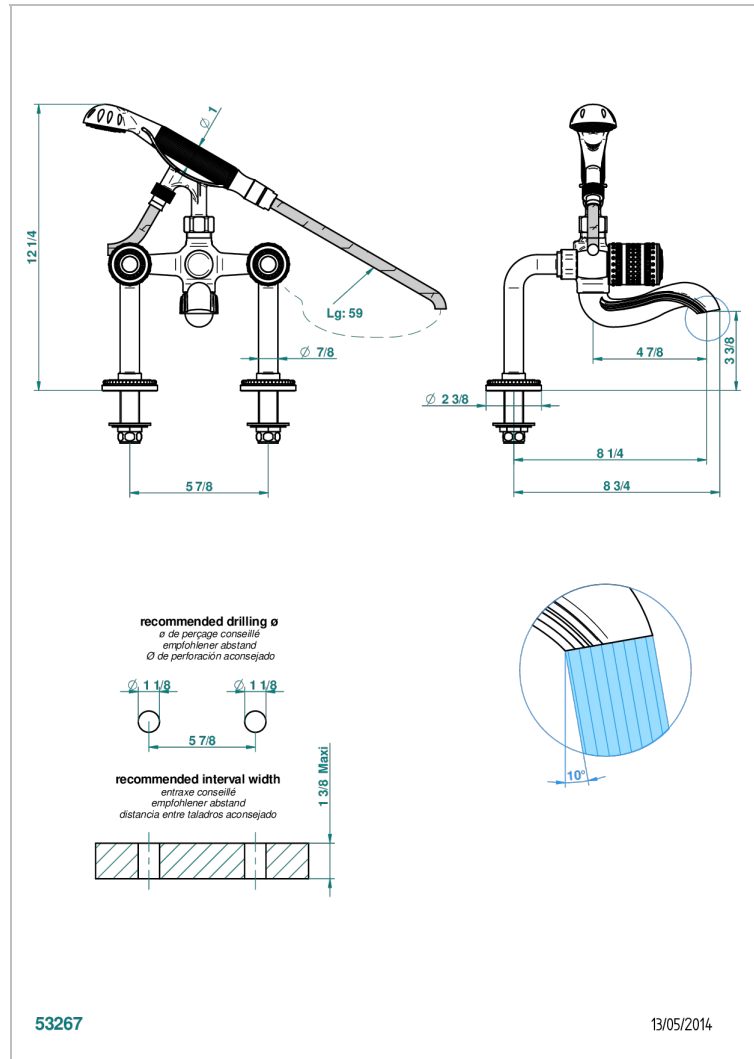

MONTE CARLO - PORCELANA DORADO

U8B-13G

Monobloc baÑo/ducha 1/2" con flexo, teleducha y columnas sobre encimera

THG[®]
PARIS

CARACTERÍSTICAS

- ACS : 21ACCLY034

ESPECIFICACIONES TÉCNICAS

- Recommandé : 3 bars (max. 5 bars) - Advised : 43,5 psi (max. 72 psi)
- Bec : 75 l/min à 3 bars - Douchette : 9,5 l/min à 3 bars
- Spout : 19,8 gpm at 43.5 psi - Handshower : 2.5 gpm at 43.5 psi

Níquel viejo - H28