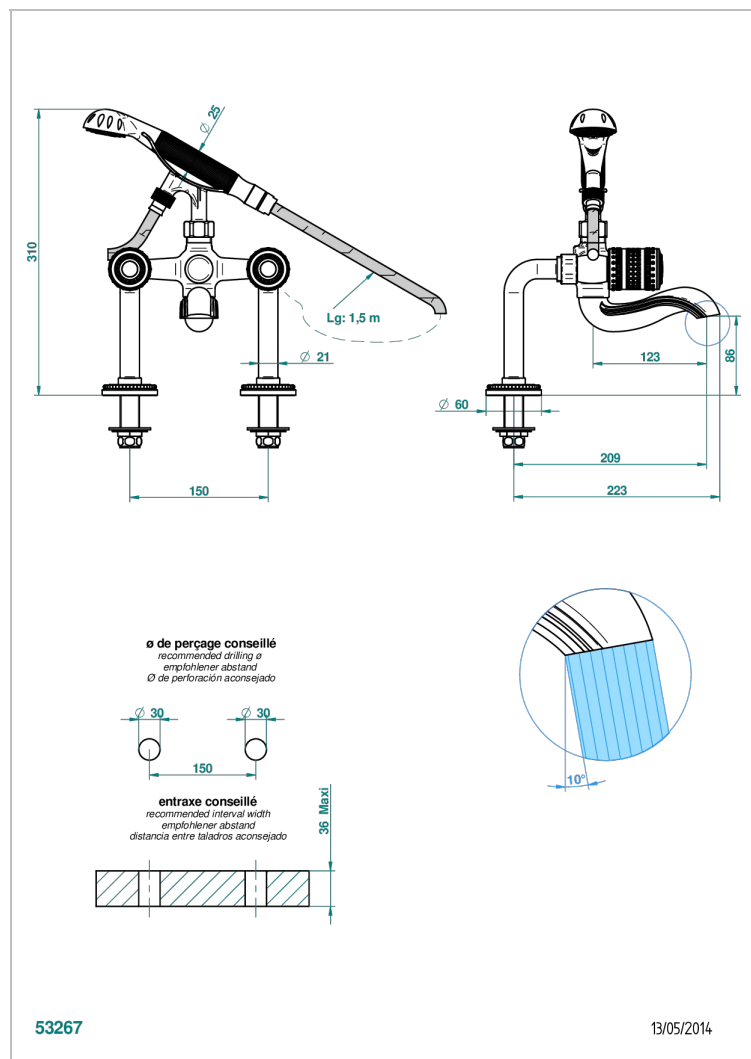

# MONTE CARLO С ЗОЛОТЫМ ФАРФОРОМ

U8B-13G

THG<sup>®</sup>  
PARIS

Смеситель для ванны/душа устанавливаемый на борту на два отверстия с душем и шлангом - 150 мм между центрами

## ТЕХНИЧЕСКИЕ ХАРАКТЕРИСТИКИ

- Recommandé : 3 bars (max. 5 bars) - Advised : 43,5 psi (max. 72 psi)
- Bec : 75 l/min à 3 bars - Douchette : 9,5 l/min à 3 bars
- Spout : 19,8 gpm at 43.5 psi - Handshower : 2.5 gpm at 43.5 psi