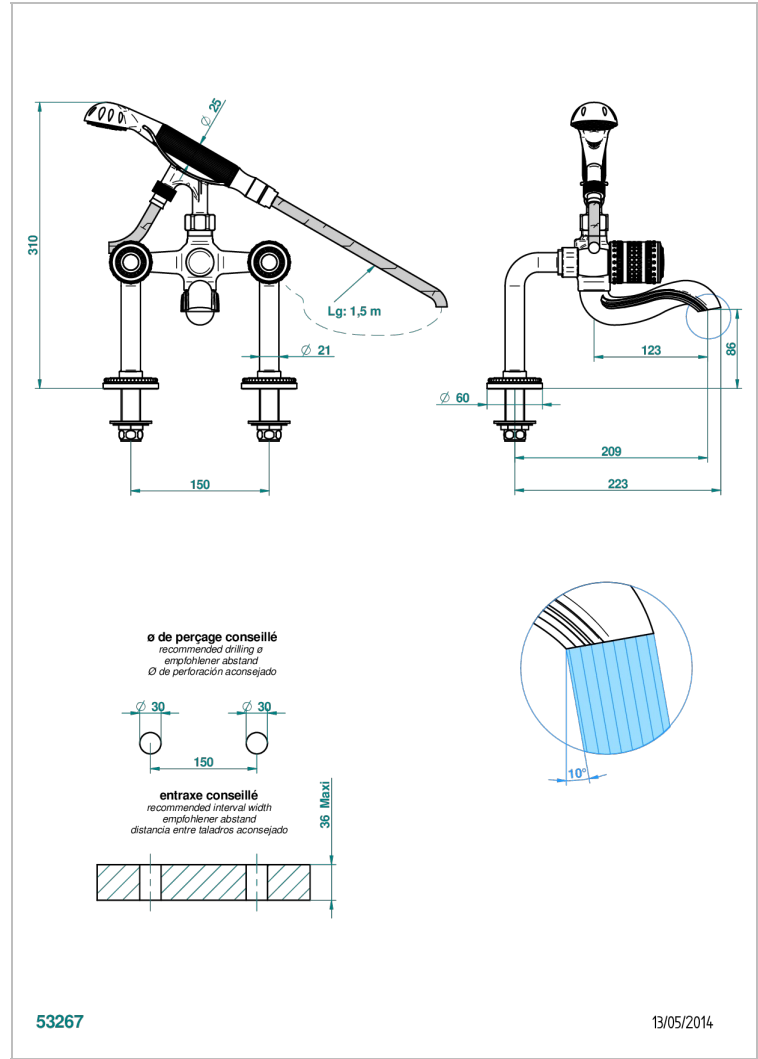

MONTE CARLO PORCELAINE OR

U8B-13G

Mélangeur bain douche sur gorge 1/2", avec flexible et douchette

THG[®]
PARIS

CARACTÉRISTIQUES

- Pour montage bord de baignoire ou sur gorge
- Livré avec une paire de colonettes
- Têtes à disques céramique 1/2" 1/4 tour
- Bec à écoulement libre
- Entraxe 150 mm
- Inverseur automatique
- Flexible métallique 1,5 m double agrafage
- Douchette en laiton avec tapis Easyclean, réducteur de débit et clapet anti-retour
- ACS : 21ACCLY034

Vieux nickel - H28

SPÉCIFICATIONS TECHNIQUES

- Recommandé : 3 bars (max. 5 bars) - Advised : 43,5 psi (max. 72 psi)
- Bec : 75 l/min à 3 bars - Douchette : 9,5 l/min à 3 bars
- Spout : 19,8 gpm at 43.5 psi - Handshower : 2.5 gpm at 43.5 psi