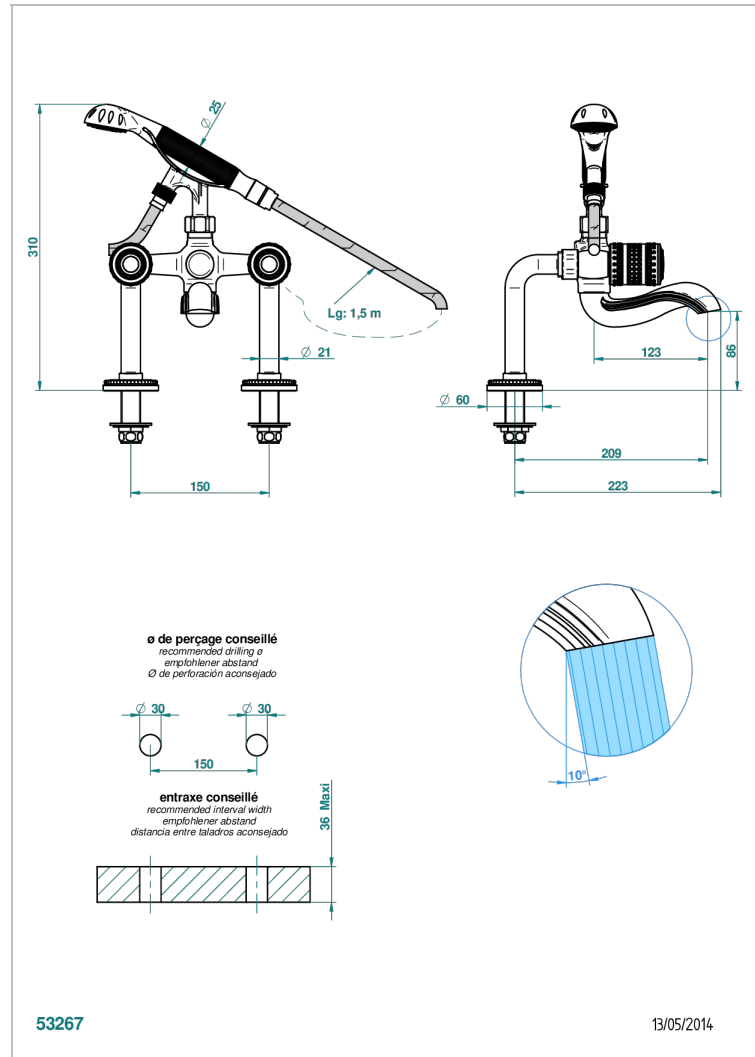

# MONTE CARLO - PORCELANA DORADO

U8B-13G

Monobloc baÑo/ducha 1/2" con flexo, teleducha y columnas sobre encimera

THG<sup>®</sup>  
PARIS

## CARACTERÍSTICAS

- ACS : 21ACCLY034

## ESPECIFICACIONES TÉCNICAS

- Recommandé : 3 bars (max. 5 bars) - Advised : 43,5 psi (max. 72 psi)
- Bec : 75 l/min à 3 bars - Douchette : 9,5 l/min à 3 bars
- Spout : 19,8 gpm at 43.5 psi - Handshower : 2.5 gpm at 43.5 psi