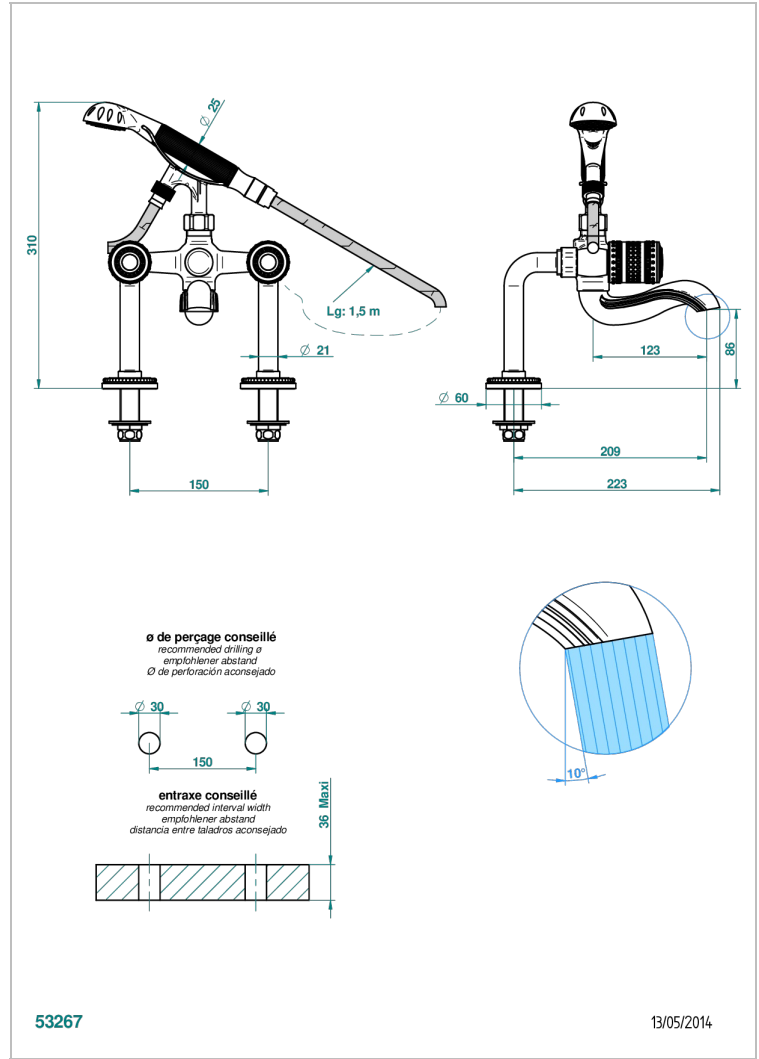

# MONTE CARLO - SCHWARZES PORZELLAN, GOLD

U8B-13G

THG<sup>®</sup>  
PARIS

Aufputz-wannenfüll- und brausebatterie ½" zur standmontage mit schlauch, handbrause und auflegegel für handbrause

## TECHNISCHE DATEN

- Recommandé : 3 bars (max. 5 bars) - Advised : 43,5 psi (max. 72 psi)
- Bec : 75 l/min à 3 bars - Douchette : 9,5 l/min à 3 bars
- Spout : 19,8 gpm at 43.5 psi - Handshower : 2.5 gpm at 43.5 psi