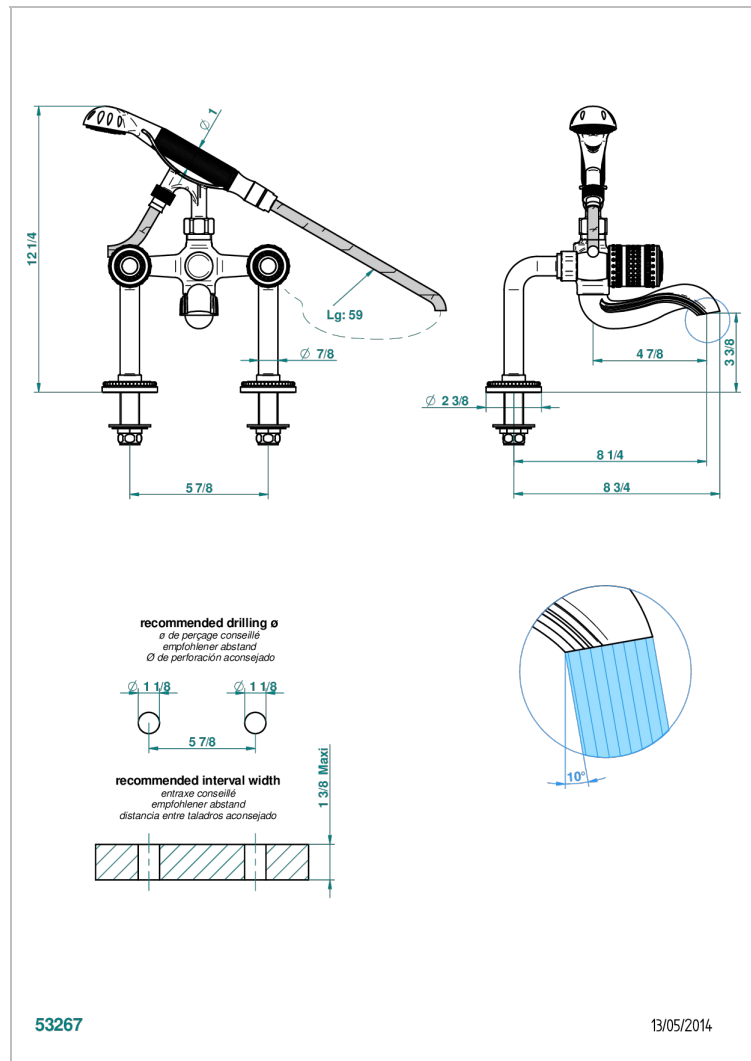

# MONTE CARLO С ЗОЛОТЫМ ФАРФОРОМ

U8B-13G

THG  
PARIS

Смеситель для ванны/душа устанавливаемый на борту на два отверстия с душем и шлангом - 150 мм между центрами

## ТЕХНИЧЕСКИЕ ХАРАКТЕРИСТИКИ

- Recommandé : 3 bars (max. 5 bars) - Advised : 43,5 psi (max. 72 psi)
- Bec : 75 l/min à 3 bars - Douchette : 9,5 l/min à 3 bars
- Spout : 19,8 gpm at 43.5 psi - Handshower : 2.5 gpm at 43.5 psi