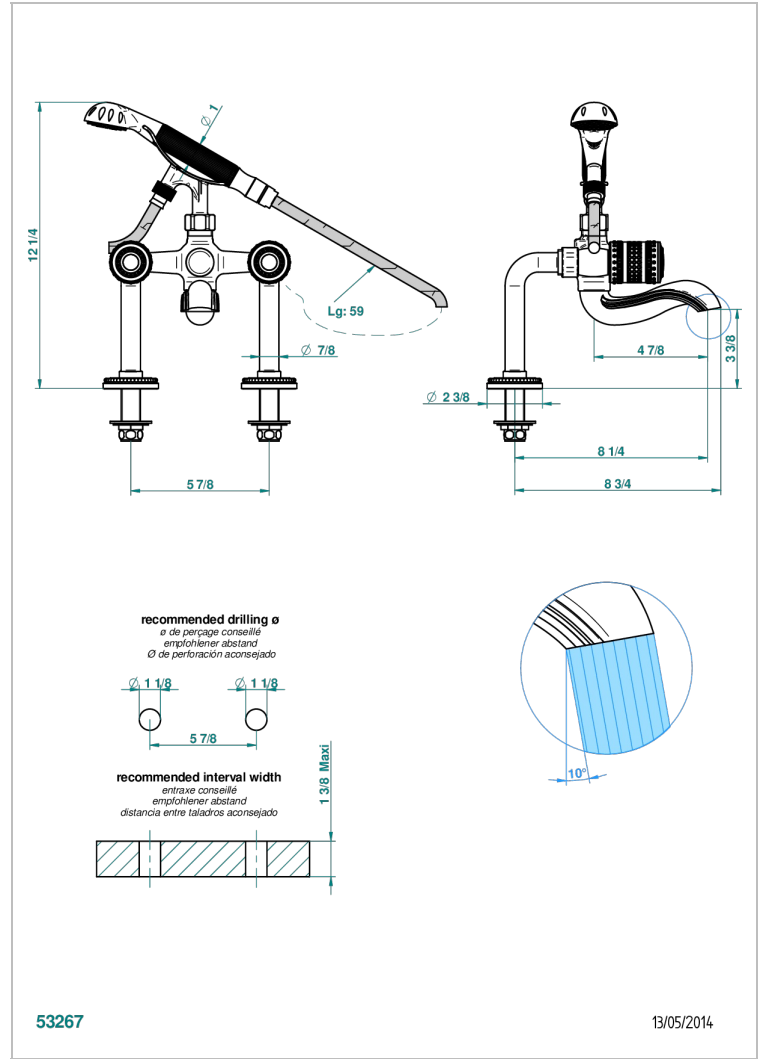

MONTE CARLO PORCELAINE OR

U8B-13G

Mélangeur bain douche sur gorge 1/2", avec flexible et douchette

THG[®]
PARIS

CARACTÉRISTIQUES

- Pour montage bord de baignoire ou sur gorge
- Livré avec une paire de colonettes
- Têtes à disques céramique 1/2" 1/4 tour
- Bec à écoulement libre
- Entraxe 150 mm
- Inverseur automatique
- Flexible métallique 1,5 m double agrafage
- Douchette en laiton avec tapis Easyclean, réducteur de débit et clapet anti-retour
- ACS : 21ACCLY034

Vieux nickel - H28

SPÉCIFICATIONS TECHNIQUES

- Recommandé : 3 bars (max. 5 bars) - Advised : 43,5 psi (max. 72 psi)
- Bec : 75 l/min à 3 bars - Douchette : 9,5 l/min à 3 bars
- Spout : 19,8 gpm at 43.5 psi - Handshower : 2.5 gpm at 43.5 psi