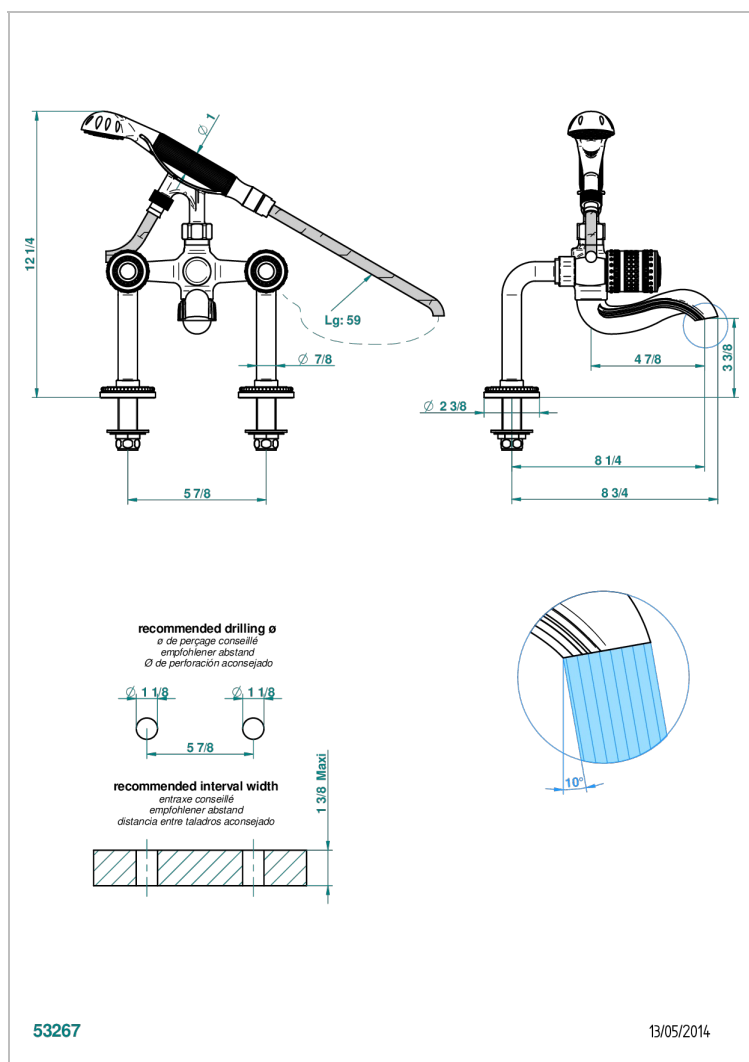

# MONTE CARLO - SCHWARZES PORZELLAN, GOLD

U8B-13G

Aufputz-wannenfüll- und brausebatterie ½" zur standmontage mit schlauch, handbrause und auflegegabel für handbrause

## TECHNISCHE DATEN

- Recommandé : 3 bars (max. 5 bars) - Advised : 43,5 psi (max. 72 psi)
- Bec : 75 l/min à 3 bars - Douchette : 9,5 l/min à 3 bars
- Spout : 19,8 gpm at 43.5 psi - Handshower : 2.5 gpm at 43.5 psi