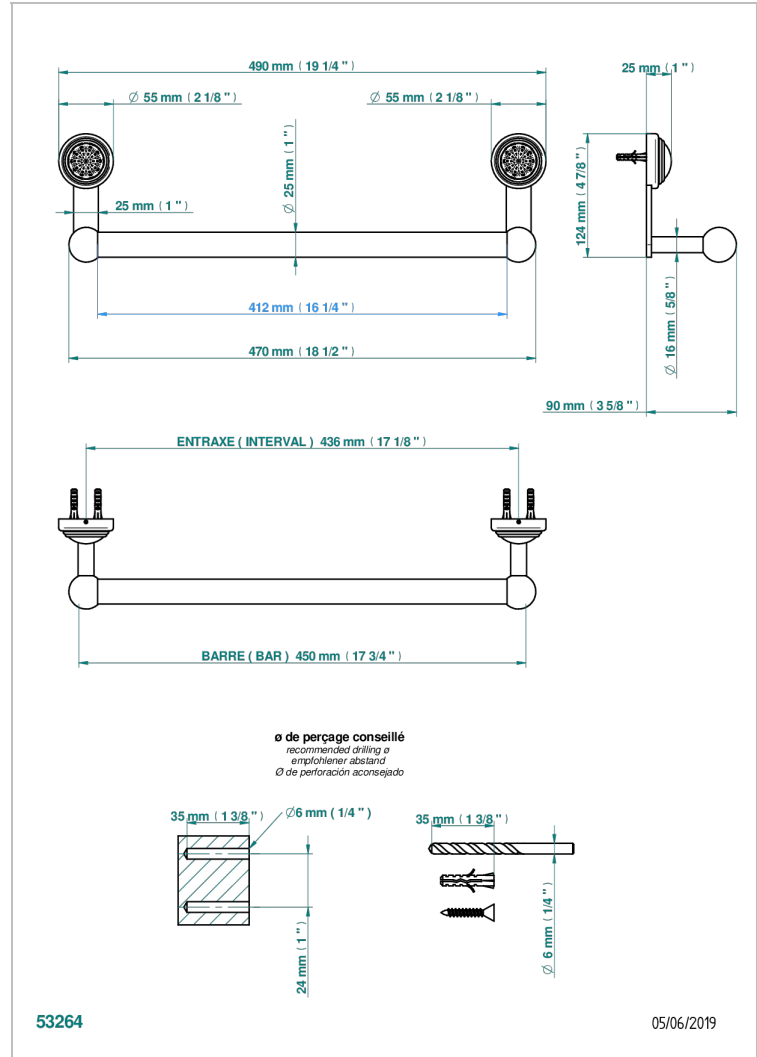

DAHLIA

A41-526/45

Bath towel holder, length: 450 mm

THG[®]
PARIS

CARACTERÍSTICAS

- Dahlia
- Bath towel holder, length: 450 mm

ACABADOS DISPONIBLES

Bronce claro - D01
Cerámica negra mate - D30
Cobre viejo mate - H07
Cromo - A02
Cromo / dorado - G02
Cromo mate - C02