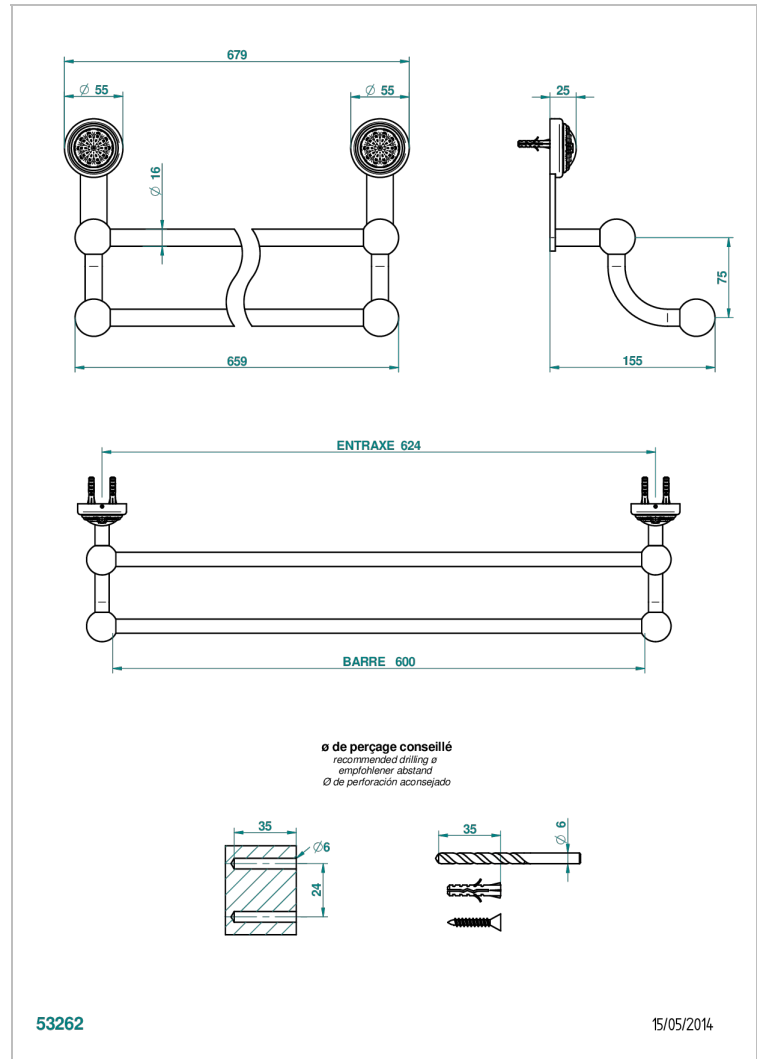

DAHLIA

A41-516/60

Porte-serviettes avec 2 barres fixes long. 600 mm

THG[®]
PARIS

CARACTÉRISTIQUES

- Dahlia
- Porte-serviettes avec 2 barres fixes long. 600 mm

FINITIONS DISPONIBLES

Bronze clair - D01
Chromé - A02
Chromé / doré - G02
Chromé mat - C02
Doré brillant - F01
Doré mat - F07

Nickel brillant - B01
Nickel mat - C01
Noir mat céramique - D30
Or pâle - F30
Or pâle mat - F31
Pvd blush - H62

Pvd blush mat - H60
Pvd couleur bronze brown - F33
Pvd couleur bronze brown - mat - F34
Pvd couleur doré - H52
Pvd couleur doré mat - H53
Pvd couleur laiton - H49