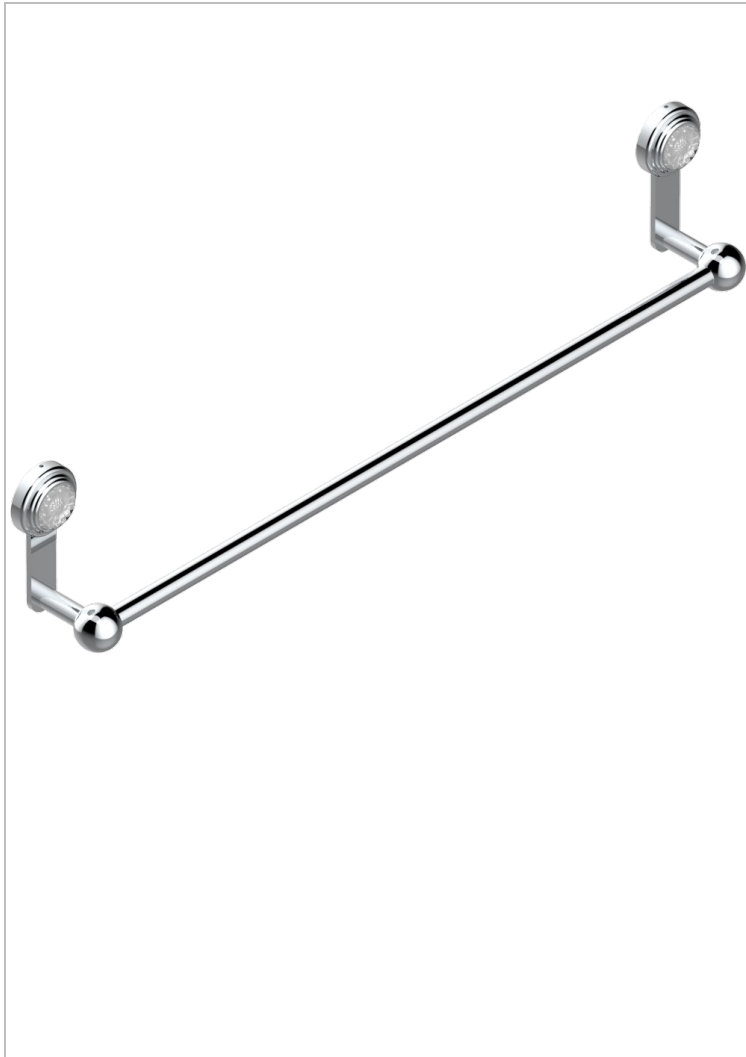

DAHLIA

A41-514/60

Handtuchstange Länge 600 mm

THG[®]
PARIS

EIGENSCHAFTEN

- Dahlia
- Handtuchstange Länge 600 mm

VERFÜGBARE OBERFLÄCHEN

Altnickel - H28
Blassgold - F30
Blassgold matt unlackiert - F31
Bronze hell - D01
Chrom - A02
Chrom / gold - G02

Chrom matt - C02
Gold - F01
Gold matt - F07
Kupfer altrot matt lackiert - H07
Mattschwarz keramik - D30
Nickel matt - C01

Pvd blush - H62
Pvd blush matt - H60
Pvd bronze braun - F33
Pvd bronze braun matt - F34
Pvd gold - H52
Pvd gold matt - H53