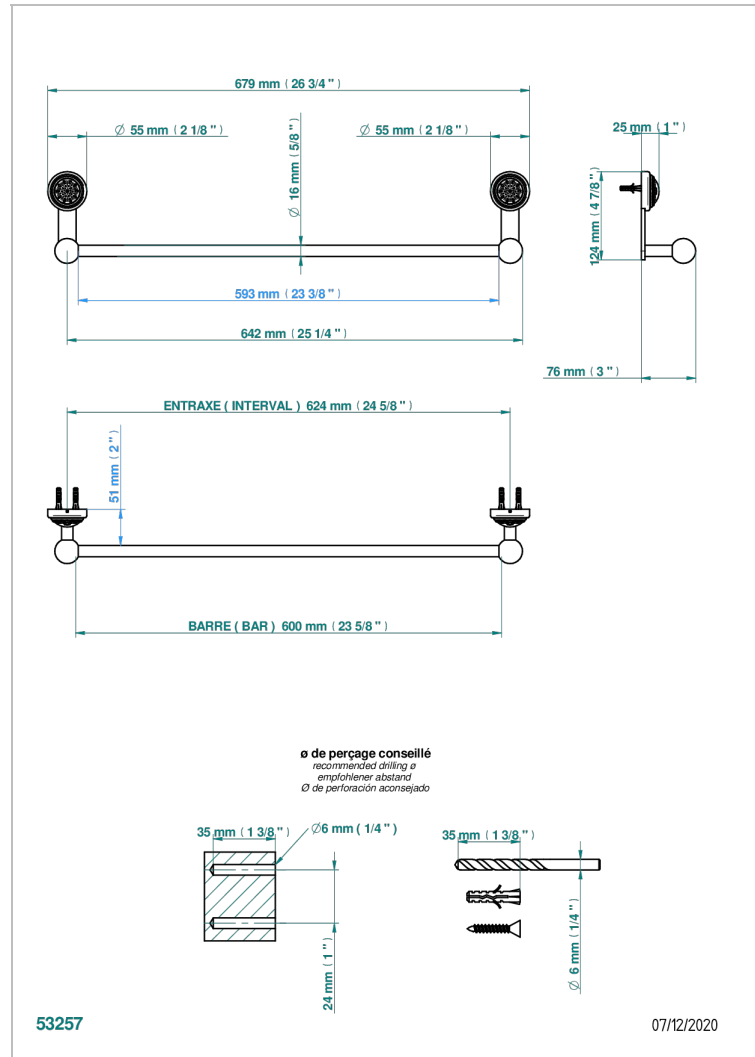

DAHLIA

A41-514/60

Handtuchstange Länge 600 mm

THG[®]
PARIS

EIGENSCHAFTEN

- Dahlia
- Handtuchstange Länge 600 mm

VERFÜGBARE OBERFLÄCHEN

Altnickel - H28
Blassgold - F30
Blassgold matt unlackiert - F31
Bronze hell - D01
Chrom - A02
Chrom / gold - G02