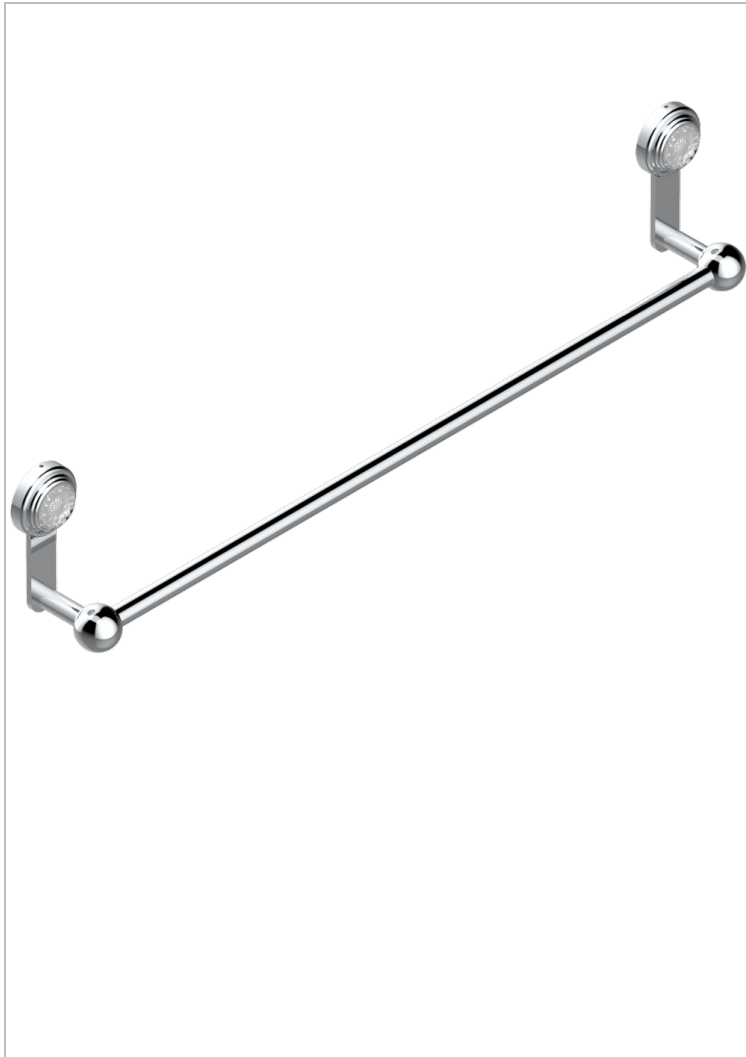

# DAHLIA

A41-514/60

Handtuchstange Länge 600 mm

THG<sup>®</sup>  
PARIS

53257

07/12/2020

## EIGENSCHAFTEN

- Dahlia
- Handtuchstange Länge 600 mm

## VERFÜGBARE OBERFLÄCHEN

Altnickel - H28  
Blassgold - F30  
Blassgold matt unlackiert - F31  
Bronze hell - D01  
Chrom - A02  
Chrom / gold - G02

Chrom matt - C02  
Gold - F01  
Gold matt - F07  
Kupfer altrot matt lackiert - H07  
Mattschwarz keramik - D30  
Nickel matt - C01