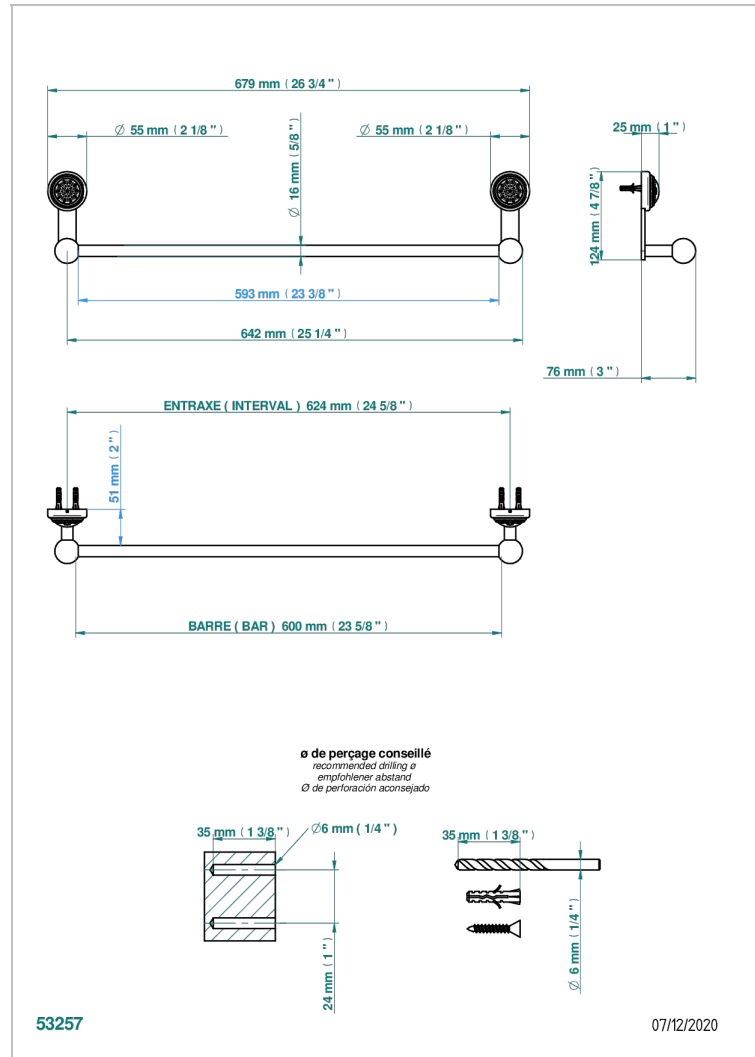

# DAHLIA

A41-514/60

Handtuchstange Länge 600 mm

THG<sup>®</sup>  
PARIS

53257

07/12/2020

## EIGENSCHAFTEN

- Dahlia
- Handtuchstange Länge 600 mm