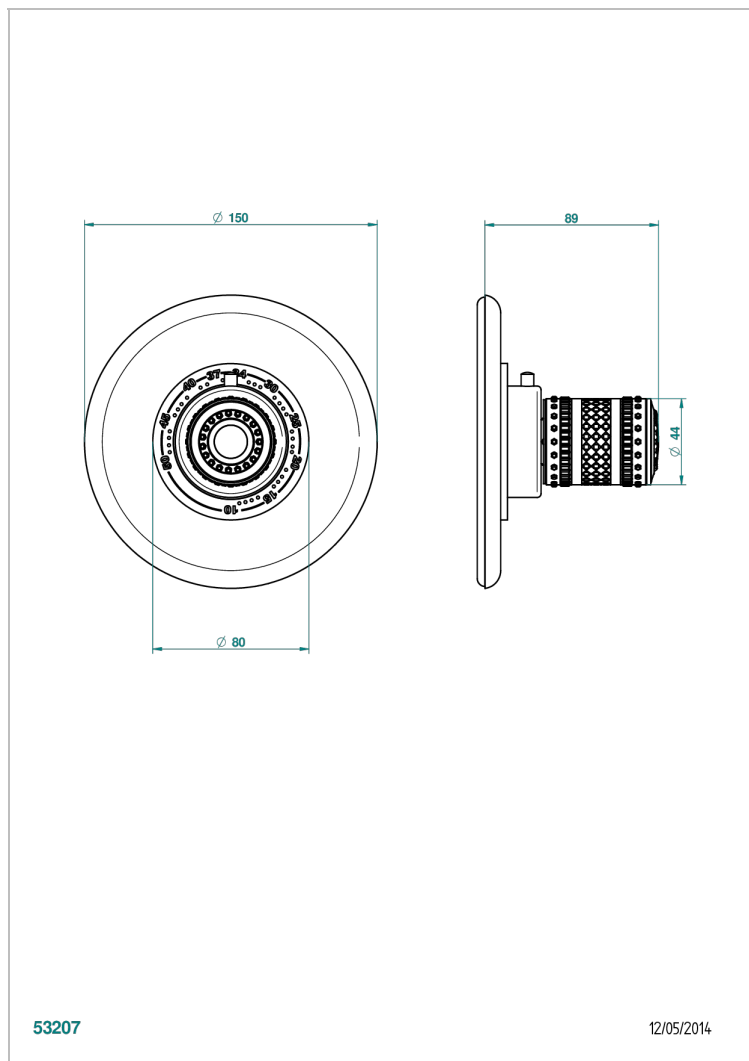

# MONTE CARLO - PORCELANA DORADO

U8B-15EN16EM

THG<sup>®</sup>  
PARIS

Placa y boton de regulaci3n para termostato eurotherm 8105n-8200n-8300

53207

12/05/2014

## CARACTERÍSTICAS

- Monte Carlo - porcelana dorado
- Placa y boton de regulaci3n para termostato eurotherm 8105n-8200n-8300